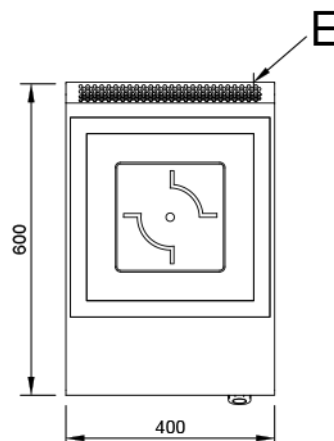

Ficha Técnica

Cocina Serie 600 EV Inducción

Mod. T60IN EV

Características

Dimensiones exteriores	400 x 600 x 850 mm.
Peso	57 Kg.
Voltaje	230V. II + T.
Dimensiones placa	320 x 320 mm.
Diametro bobina induccion	Ø 220 mm.
Potencia electrica	3,5 Kw.

Leyenda

- A. Placa de características (frontal interior)
- E. Entrada eléctrica 230V. II + T.
Potencia: 3,5 Kw.