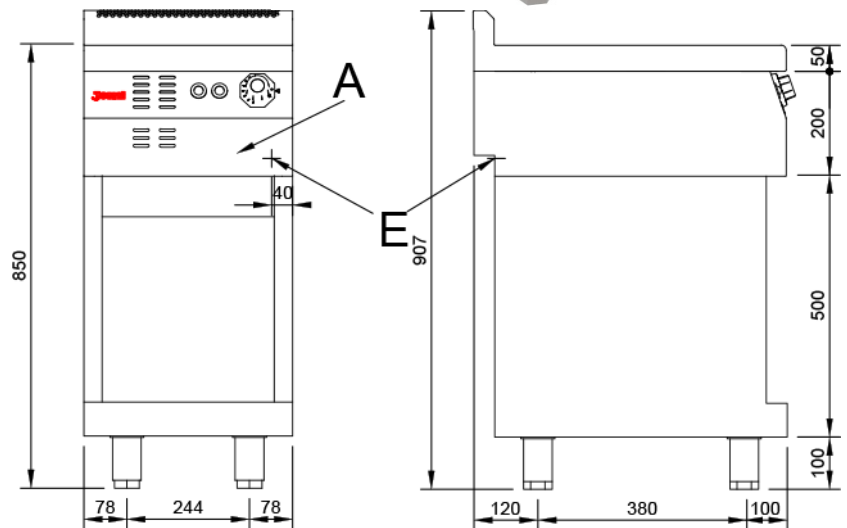

Ficha Técnica

Cocina Serie 600 EV Inducción

Mod. T60IN EV

Características

Dimensiones exteriores	400 x 600 x 850 mm.
Peso	57 Kg.
Voltaje	230V. II + T.
Dimensiones placa	320 x 320 mm.
Diametro bobina induccion	Ø 220 mm.
Potencia electrica	3,5 Kw.

Leyenda

- A. Placa de características (frontal interior)
- E. Entrada eléctrica 230V. II + T.
Potencia: 3,5 Kw.