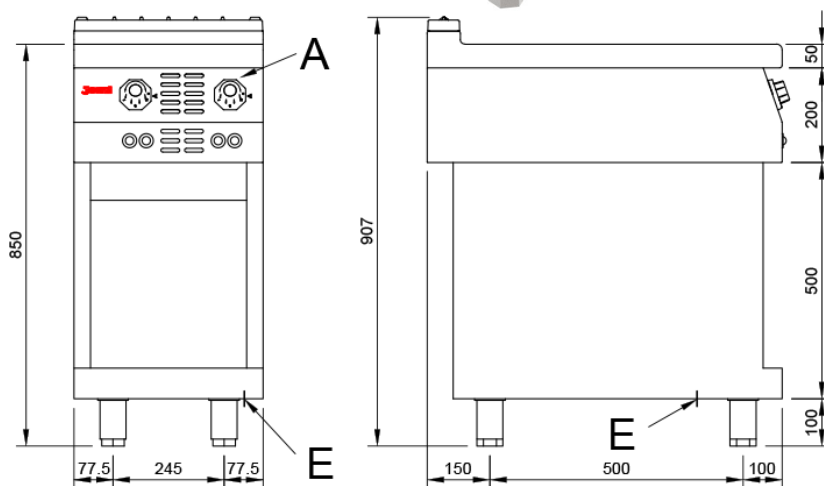

#### Características

Dimensiones exteriores 400 x 750 x 850 mm.

Peso 57 Kg.

Dimensiones placa 320 x 580 mm.

Voltaje 400V. III + T

Potencia eléctrica T70IN 2 x 3,5 Kw.

Potencia eléctrica T70IN GP 2 x 5 Kw.

#### Leyenda

- A. Placa de características (frontal interior)
- E. Entrada eléctrica: 400V. III + T.  
Potencia: T70IN: 7 Kw.  
T70IN GP: 10 Kw.