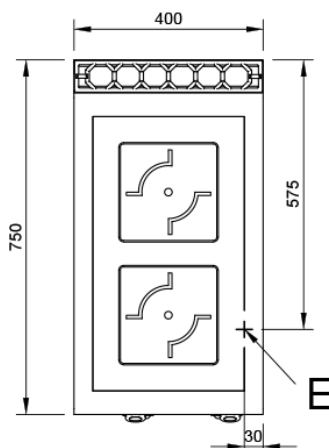

#### Características

Dimensiones exteriores 400 x 750 x 850 mm.

Peso 57 Kg.

Dimensiones placa 320 x 580 mm.

Voltaje 400V. III + T

Potencia eléctrica T70IN 2 x 3,5 Kw.

Potencia eléctrica T70IN GP 2 x 5 Kw.

#### Leyenda

- A. Placa de características (frontal interior)
- E. Entrada eléctrica: 400V. III + T.  
Potencia: T70IN: 7 Kw.  
T70IN GP: 10 Kw.