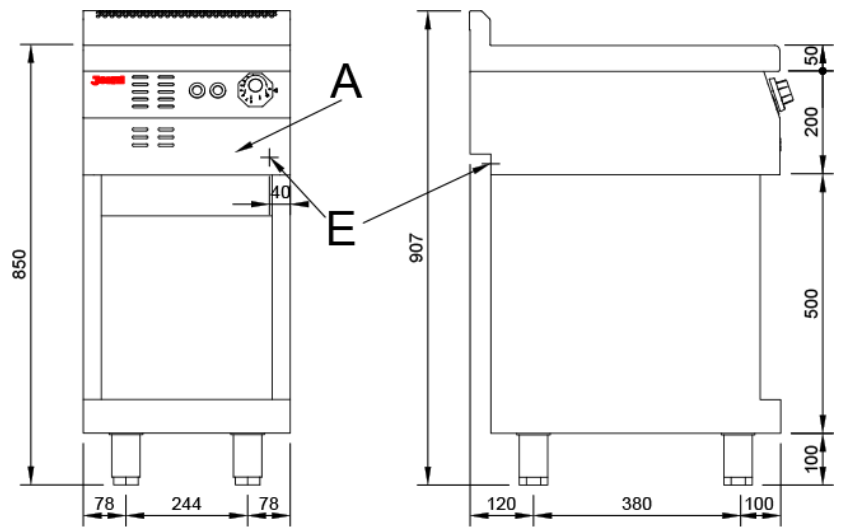

Ficha Técnica

Cocina Serie 600 EV Vidroceraicas

Mod. T60V EV

Características

Dimensiones exteriores 400 x 600 x 850 mm.

Peso 57 Kg.

Voltaje 230V. II + T

Dimensiones placa vidroceraica 330 x 365 mm.

Potencia placa 2,1 Kw.

Potencia eléctrica 2,1 Kw.

Jemi Simply built to last
Professional Dishwashing and Cooking Equipment

Leyenda

- A. Placa de características (frontal interior)
- E. Entrada eléctrica 230V. II + T.
Potencia: 2,1 Kw.