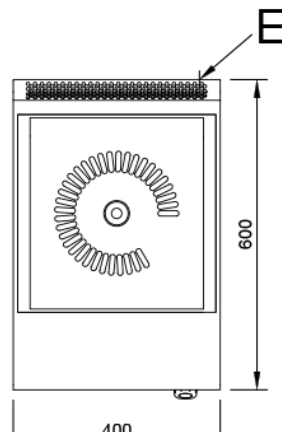

Ficha Técnica

Cocina Serie 600 EV Vidroceraicas

Mod. T60V EV

Características

Dimensiones exteriores 400 x 600 x 850 mm.

Peso 57 Kg.

Voltaje 230V. II + T

Dimensiones placa vidroceraica 330 x 365 mm.

Potencia placa 2,1 Kw.

Potencia eléctrica 2,1 Kw.

Jemi Simply built to last
Professional Dishwashing and Cooking Equipment

Leyenda

- A. Placa de características (frontal interior)
- E. Entrada eléctrica 230V. II + T.
Potencia: 2,1 Kw.