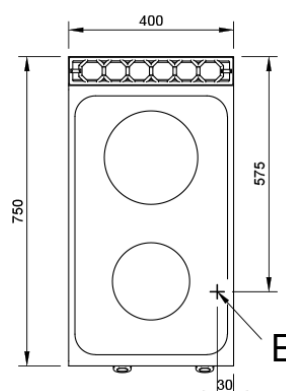

#### Características

Dimensiones exteriores 400 x 750 x 850 mm.

Peso 72 Kg.

Dimensiones placas eléctricas 1 Ø 180 mm.

1 Ø 220 mm.

Potencia placas 0 180 2 Kw.

0 220 2,6 Kw.

Voltaje 400V. III + T.

#### Leyenda

- A. Placa de características (frontal interior)
- E. Entrada eléctrica 400V. III + T. Potencia: 4,6 Kw.