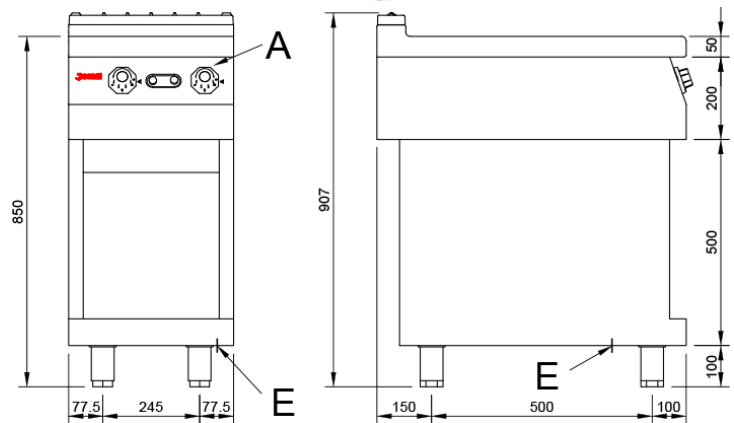

#### Características

Dimensiones exteriores 400 x 750 x 850 mm.

Peso 72 Kg.

Dimensiones placas eléctricas 1 Ø 180 mm.

1 Ø 220 mm.

Potencia placas 0 180 2 Kw.

0 220 2,6 Kw.

Voltaje 400V. III + T.

#### Leyenda

- A. Placa de características (frontal interior)
- E. Entrada eléctrica 400V. III + T. Potencia: 4,6 Kw.