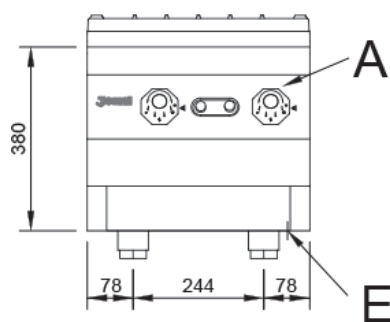

#### Características

Dimensiones exteriores 400 x 750 x 380 mm.

Peso 65 Kg.

Dimensiones placas eléctricas 1 Ø 180 mm.

1 Ø 220 mm.

Potencia placas 0 180 2 Kw.

0 220 2,6 Kw.

Voltaje 400V. III + T.

#### Leyenda

A. Placa de características  
(frontal interior)

E. Entrada eléctrica 400V. III + T.  
Potencia: 4,6 Kw.