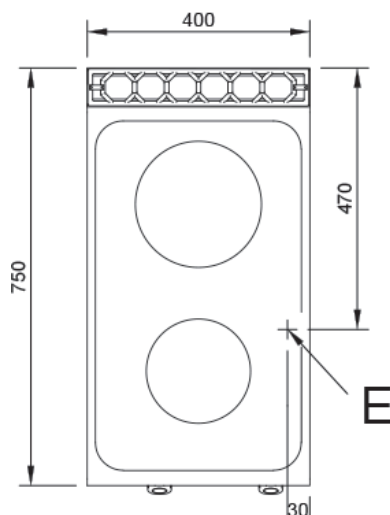

#### Características

Dimensiones exteriores 400 x 750 x 380 mm.

Peso 65 Kg.

Dimensiones placas eléctricas 1 Ø 180 mm.

1 Ø 220 mm.

Potencia placas 0 180 2 Kw.

0 220 2,6 Kw.

Voltaje 400V. III + T.

#### Leyenda

A. Placa de características  
(frontal interior)

E. Entrada eléctrica 400V. III + T.  
Potencia: 4,6 Kw.