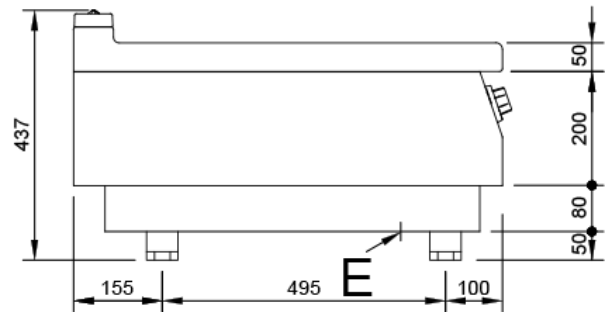

#### Características

Dimensiones exteriores 400 x 750 x 380 mm.

Peso 45 Kg.

Voltaje 400V. III + T

Dimensiones placa vitroceramica 540 x 320 x 6 mm.

Potencia placas 2 x 2,1 Kw.

Potencia eléctrica 4,2 Kw.

#### Leyenda

- A. Placa de características (frontal interior)
- E. Entrada eléctrica 400V. III + T. Potencia: 4,2 Kw.