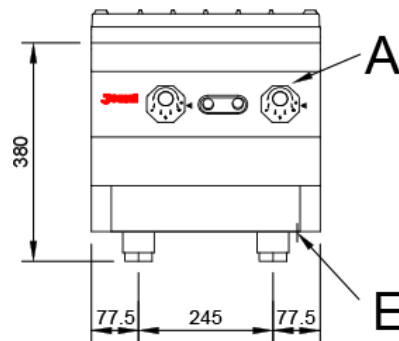

#### Características

Dimensiones exteriores 400 x 750 x 380 mm.

Peso 45 Kg.

Voltaje 400V. III + T

Dimensiones placa vitroceramica 540 x 320 x 6 mm.

Potencia placas 2 x 2,1 Kw.

Potencia eléctrica 4,2 Kw.

#### Leyenda

- A. Placa de características (frontal interior)
- E. Entrada eléctrica 400V. III + T. Potencia: 4,2 Kw.