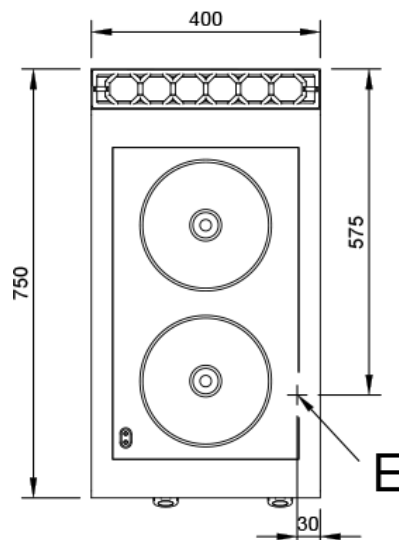

#### Características

Dimensiones exteriores 400 x 750 x 380 mm.

Peso 45 Kg.

Voltaje 400V. III + T

Dimensiones placa vitroceramica 540 x 320 x 6 mm.

Potencia placas 2 x 2,1 Kw.

Potencia eléctrica 4,2 Kw.

#### Leyenda

- A. Placa de características (frontal interior)
- E. Entrada eléctrica 400V. III + T. Potencia: 4,2 Kw.