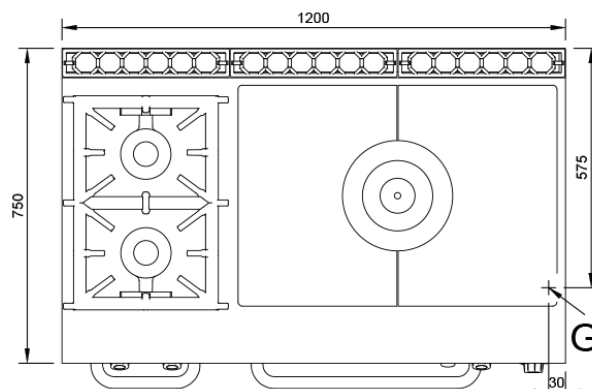

#### Características

Dimensiones exteriores 1200 x 750 x 850 mm.

Peso 215 Kg.

Consumo gas Hi (15°C 1013,25 mbar)

Gas natural H G20 Hi = 34.02 MJ / m<sup>3</sup> 2,81

G.P.L. G30 / G31 Hi = 45.65MJ / kg 2,63

Numero de quemadores fuego abierto 2 de ø 120 mm.

numero de quemadores placa 1 de ø 200 mm.

Potencia quemador ø 120 mm. 7,4 Kw. / 6.300 Kcal/h.

Potencia quemador placa ø 200 mm. 11,51 Kw. / 9.900 Kcal/h.

Potencia horno 5 Kw. / 4.300 Kcal/h.

Dimensiones horno 530 x 605 x 330 mm.

Entrada gas 3/4"

Potencia calorífica nominal 31,31 Kw.

#### Leyenda

A. Placa de características (frontal interior)

G. Entrada gas 3/4".  
Potencia: 31,31 Kw.  
26.800 Kcal/h.