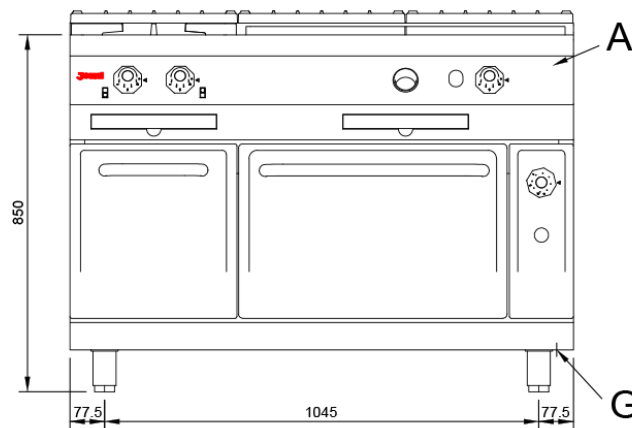

#### Características

Dimensiones exteriores 1200 x 750 x 850 mm.

Peso 215 Kg.

Consumo gas Hi (15°C 1013,25 mbar)

Gas natural H G20 Hi = 34.02 MJ / m<sup>3</sup> 2,81

G.P.L. G30 / G31 Hi = 45.65MJ / kg 2,63

Numero de quemadores fuego abierto 2 de ø 120 mm.

numero de quemadores placa 1 de ø 200 mm.

Potencia quemador ø 120 mm. 7,4 Kw. / 6.300 Kcal/h.

Potencia quemador placa ø 200 mm. 11,51 Kw. / 9.900 Kcal/h.

Potencia horno 5 Kw. / 4.300 Kcal/h.

Dimensiones horno 530 x 605 x 330 mm.

Entrada gas 3/4"

Potencia calorífica nominal 31,31 Kw.