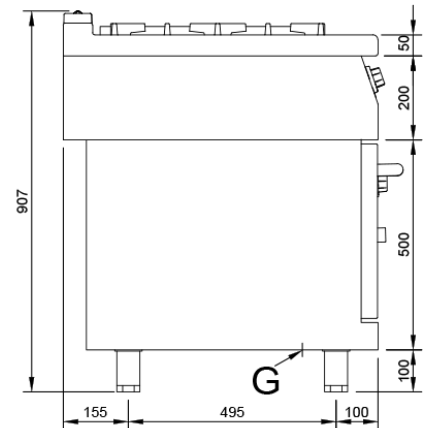

#### Características

Dimensiones exteriores 1200 x 750 x 850 mm.

Peso 215 Kg.

Consumo gas Hi (15°C 1013,25 mbar)

Gas natural H G20 Hi = 34.02 MJ / m<sup>3</sup> 2,81

G.P.L. G30 / G31 Hi = 45.65MJ / kg 2,63

Numero de quemadores fuego abierto 2 de ø 120 mm.

numero de quemadores placa 1 de ø 200 mm.

Potencia quemador ø 120 mm. 7,4 Kw. / 6.300 Kcal/h.

Potencia quemador placa ø 200 mm. 11,51 Kw. / 9.900 Kcal/h.

Potencia horno 5 Kw. / 4.300 Kcal/h.

Dimensiones horno 530 x 605 x 330 mm.

Entrada gas 3/4"

Potencia calorífica nominal 31,31 Kw.