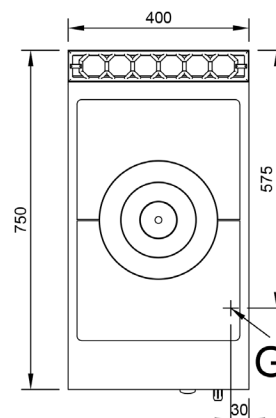

Cocina Serie 750 EV Coup de feu - Cocinas todo plancha

Jemi Simply built to last
Professional Dishwashing and Cooking Equipment

Mod. TP700 EV

Características

Dimensiones exteriores 400 x 750 x 850 mm.

Peso 82 Kg.

Consumo gas Hi (15°C 1013,25 mbar)

Gas natural H G20 Hi = 34.02 MJ / m³ 0,88

G.P.L. G30 / G31 Hi = 45.65MJ / kg 0,82

Dimensiones quemador todo plancha 1 ø 200 mm.

Potencia quemador placa 9,88 Kw. / 8.500 Kcal/h.

Entrada gas 3/4"

Potencia calorífica nominal 9,88 Kw.

Leyenda

A. Placa de características
(frontal interior)

G. Entrada gas 3/4".
Potencia: 9,88 Kw.
8.500 Kcal/h.