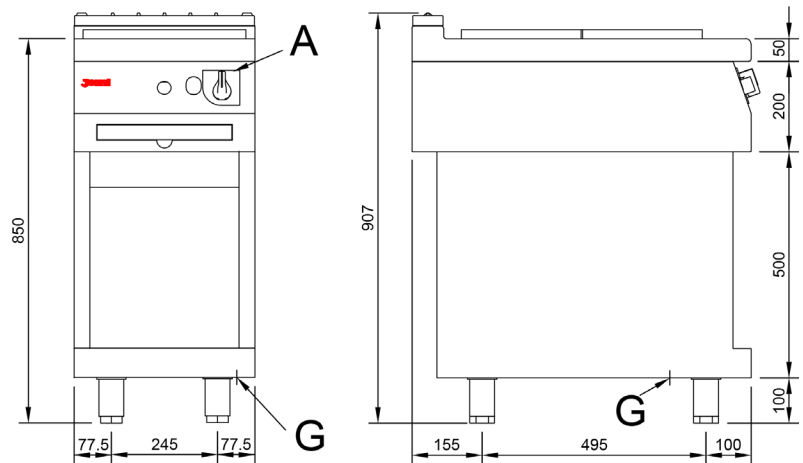

Cocina Serie 750 EV Coup de feu - Cocinas todo plancha

Jemi Simply built to last
Professional Dishwashing and Cooking Equipment

Mod. TP700 EV

Características

Dimensiones exteriores 400 x 750 x 850 mm.

Peso 82 Kg.

Consumo gas Hi (15°C 1013,25 mbar)

Gas natural H G20 Hi = 34.02 MJ / m³ 0,88

G.P.L. G30 / G31 Hi = 45.65MJ / kg 0,82

Dimensiones quemador todo plancha 1 ø 200 mm.

Potencia quemador placa 9,88 Kw. / 8.500 Kcal/h.

Entrada gas 3/4"

Potencia calorífica nominal 9,88 Kw.

Leyenda

A. Placa de características
(frontal interior)

G. Entrada gas 3/4".
Potencia: 9,88 Kw.
8.500 Kcal/h.