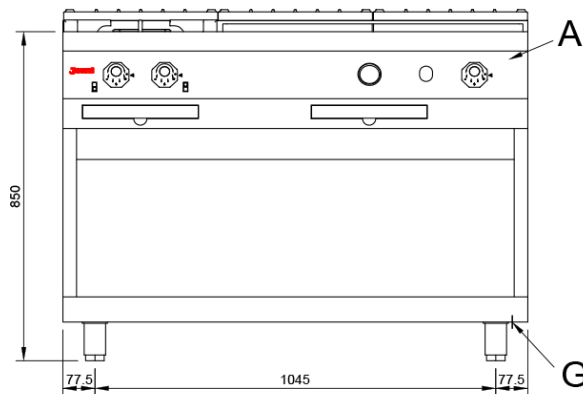

#### Características

Dimensiones exteriores 1200 x 900 x 850 mm.

Peso 151 Kg.

Consumo gas Hi (15°C 1013,25 mbar)

Gas natural H G20 Hi = 34.02 MJ / m<sup>3</sup> 2,48

G.P.L. G30 / G31 Hi = 45.65MJ / kg 2,32

Numero de quemadores fuego abierto 1 de ø 120 mm.

1 de ø 150 mm.

numero de quemadores placa 1 de ø 200 mm.

Potencia quemador ø 120 mm. 7,4 Kw. / 6.300 Kcal/h.

Potencia quemador ø 150 mm. 8,4 Kw. / 7.200 Kcal/h.

#### Leyenda

A. Placa de características  
(frontal interior)

G. Entrada gas 3/4"  
Potencia: 29,65 Kw.  
25.500 Kcal/h.