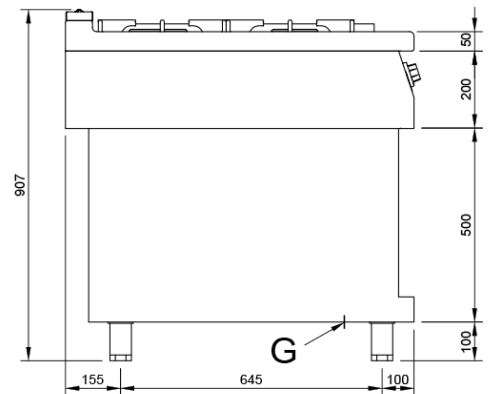

Cocina Serie 900 EV Coup de feu - Cocinas todo plancha

Jemi Simply built to last
Professional Dishwashing and Cooking Equipment

Mod. TP602 EV

Características

Dimensiones exteriores 1200 x 900 x 850 mm.

Peso 151 Kg.

Consumo gas Hi (15°C 1013,25 mbar)

Gas natural H G20 Hi = 34.02 MJ / m³ 2,48

G.P.L. G30 / G31 Hi = 45.65MJ / kg 2,32

Numero de quemadores fuego abierto 1 de ø 120 mm.

1 de ø 150 mm.

numero de quemadores placa 1 de ø 200 mm.

Potencia quemador ø 120 mm. 7,4 Kw. / 6.300 Kcal/h.

Potencia quemador ø 150 mm. 8,4 Kw. / 7.200 Kcal/h.

Potencia quemador placa 13,99 Kw. / 12.000 Kcal/h.

Entrada gas 3/4"

Potencia calorífica nominal 29,65 Kw.

Leyenda

A. Placa de características
(frontal interior)

G. Entrada gas 3/4"
Potencia: 29,65 Kw.
25.500 Kcal/h.