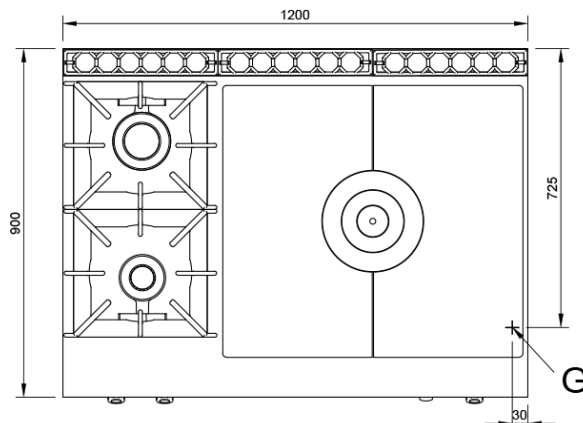

#### Características

Dimensiones exteriores 1200 x 900 x 850 mm.

Peso 151 Kg.

Consumo gas Hi (15°C 1013,25 mbar)

Gas natural H G20 Hi = 34.02 MJ / m<sup>3</sup> 2,48

G.P.L. G30 / G31 Hi = 45.65MJ / kg 2,32

Numero de quemadores fuego abierto 1 de ø 120 mm.

1 de ø 150 mm.

numero de quemadores placa 1 de ø 200 mm.

Potencia quemador ø 120 mm. 7,4 Kw. / 6.300 Kcal/h.

Potencia quemador ø 150 mm. 8,4 Kw. / 7.200 Kcal/h.

Potencia quemador placa 13,99 Kw. / 12.000 Kcal/h.

Entrada gas 3/4"

Potencia calorífica nominal 29,65 Kw.

#### Leyenda

A. Placa de características  
(frontal interior)

G. Entrada gas 3/4"  
Potencia: 29,65 Kw.  
25.500 Kcal/h.