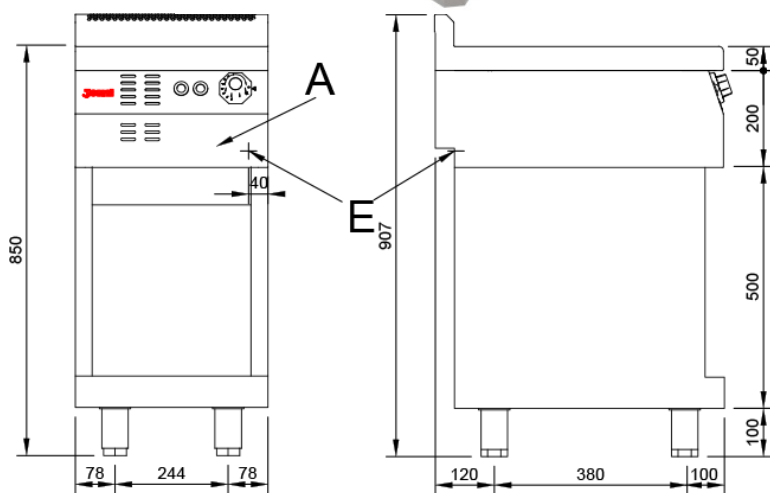

Ficha Técnica

Cocina Serie 600 EV Inducción

Mod. T60WIN / T60WIN GP EV

Características

Dimensiones exteriores 400 x 600 x 850 mm.

Peso 57 Kg.

Voltaje T60WIN 230V. II + T.

T60WIN GP 400V. III + T.

Dimensiones placa Ø 330 mm.

Potencia electrica T60WIN 3,5 Kw.

T60WIN GP 5 Kw.

E Leyenda

- A. Placa de características (frontal interior)
- E. Entrada eléctrica: T60WIN 230V. II + T.
T60WIN GP 400V. III + T.
Potencia: T60WIN 3,5 Kw.
T60WIN GP 5 Kw.