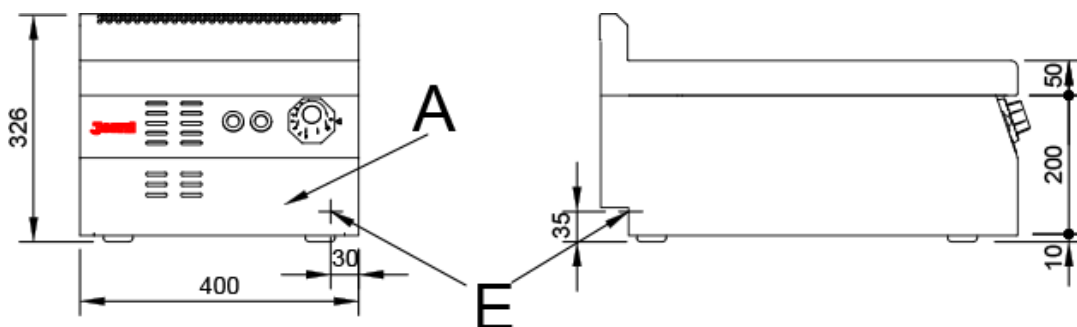

Ficha Técnica

Cocina Serie 600 EV Inducción

Mod. S60WIN EV

Características

Dimensiones exteriores 400 x 600 x 260 mm.

Peso 45 Kg.

Voltaje 230V. II + T.

Dimensiones placa Ø 330 mm.

Leyenda

- A. Placa de características (frontal interior)
- E. Entrada eléctrica 230V. II + T.
Potencia: 3,5 Kw.