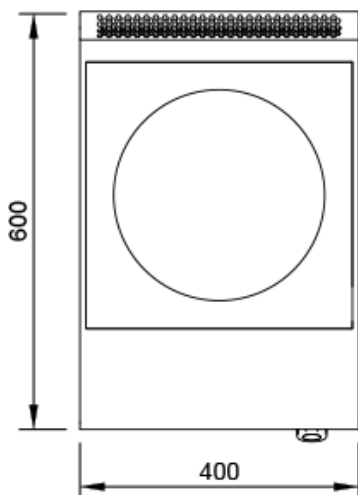

Ficha Técnica

Cocina Serie 600 EV Inducción

Mod. S60WIN EV

Características

Dimensiones exteriores 400 x 600 x 260 mm.

Peso 45 Kg.

Voltaje 230V. II + T.

Dimensiones placa Ø 330 mm.

Leyenda

- A. Placa de características (frontal interior)
- E. Entrada eléctrica 230V. II + T.
Potencia: 3,5 Kw.