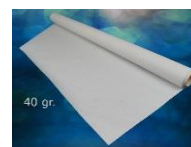

## ROLLO MANTEL PAPEL 1 x 50, 37 GR.

Referencia	PR140
Medida (m)	1 x 100
Precorte	-
Material	Papel
Nº capas	1
Gramaje (gr/m <sup>2</sup> )	40 gr
Color	Blanco
Cantidad / caja	6 unidades
Presentación	Rollo plastificado con etiqueta
EAN 13 rollo	8434120000626
DUN 14 caja	18434120000623
Palet Europeo	SI
Distribución cajas/palet	Base 9 cajas x 2 alturas = 18 cajas

### Logística

Peso rollo	4 kg
Dimensiones rollo	1.00 x 0.12 x 0.12 m
Volumen rollo	0,0144 m <sup>3</sup>
Peso caja	24.4 kg
Dimensiones caja	1 x 0.26 x 0.37 m
Volumen caja	0,0962 m <sup>3</sup>
Peso palet	452 kg
Dimensiones palet	0.80 x 1.2 x 2.15 m
Volumen palet	2,064 m <sup>3</sup>