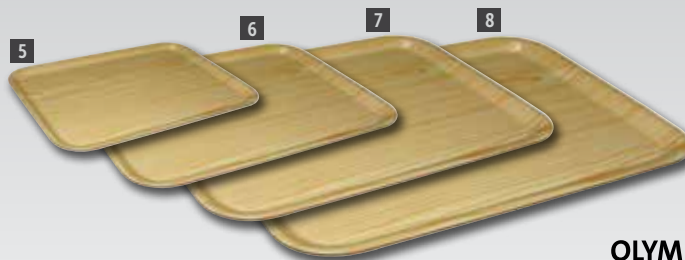

Su superficie rugosa reduce los deslizamientos. Polipropileno fácil de limpiar. Vendidas por unidades. Disponible en 3 tamaños y 7 colores.

OLYMPIA
Kristallon

345 x 265mm

Código	Descripción
DP213	Roja
DP214	Verde
DP215	Azul
DP216	Negra
DP217	Gris
DP218	Marrón
GF995	Blanca

415 x 305mm

Código	Descripción
P504	Rojo
P505	Verde
P506	Azul
P501	Negro
P502	Gris
P503	Marrón
GF996	Blanca

450 x 350mm

Código	Descripción
P510	Rojo
P511	Verde
P512	Azul
P507	Negro
P508	Gris
P509	Marrón
GF997	Blanca

Su superficie rugosa reduce los deslizamientos

NUEVO

OLYMPIA
Kristallon

Código	Descripción
CM940	25(AI) x 420 x 305mm

Bandejas de servir chapadas

Duraderas bandejas al alcance de cualquier presupuesto.

Color caoba

Código	Descripción
1 J831	Caoba 320 x 240mm
2 P248	Caoba 430 x 330mm
3 J832	Caoba 450 x 340mm
J833	Caoba 597 x 451mm
4 J834	Caoba redonda 330 (Ø) mm

Color abedul

Código	Descripción
5 DP224	Abedul 320 x 240mm
6 DP225	Abedul 430 x 330mm
7 DP226	Abedul 450 x 340mm
8 DP227	Abedul 597 x 451mm