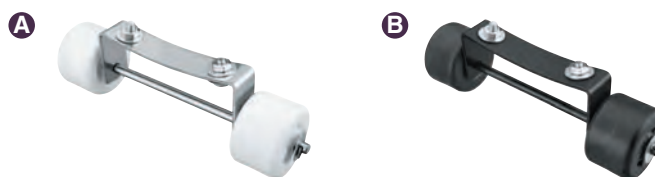

A

B

Jgo. ruedas acero para calentador terraza

Ensemble de roves pour chauffage de terrasse à gaz
Rollen für Gas-Terrassenheizstrahler
Wheel set for outdoor gas heater
Jogo de rodas para aquecedor a gás para terraços