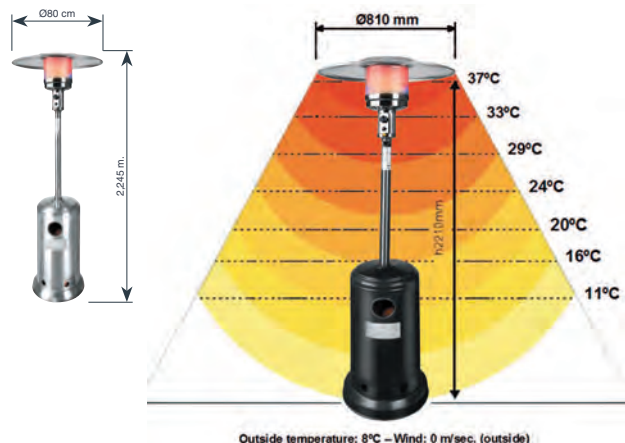

CALENTADORES gas

· Professional use ·

Solo para uso en exteriores · Only for outdoor use

- Ideal para bares y restaurantes con mesas en el exterior.
- Indicado única y exclusivamente para exteriores.
- Disponible en dos acabados diferentes: Acero inoxidable · Negro.
- Malla protectora para evitar quemadura.

- Idéal pour les bars et les restaurants ayant des tables à l'extérieur.
- Destiné uniquement et exclusivement pour un usage en extérieur.
- Disponible en deux finitions différentes : Acier inoxydable · Noir.
- Maille de protection pour éviter les brûlures.

- Ideal für Bars und Restaurants mit Tischen im Freien.
- Nur für den Außenbereich geeignet.
- In zwei verschiedenen Ausführungen erhältlich: Edelstahl · Schwarz.
- Schutzgitter zum Vermeiden von Verbrennungen.

- Ideal for bars and restaurants with tables outside.
- Exclusively for outdoor use.
- Available in two different finishes: Stainless steel · Black.
- Protective mesh to prevent burns.

- Ideal para bares e restaurantes com mesas no exterior.
- Indicado única e exclusivamente para exteriores.
- Disponível em dois acabamentos diferentes, aço inoxidável e preto.
- Rede protectora para evitar queimaduras.