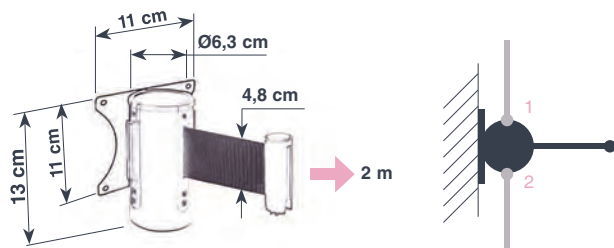

Dispone de 2 conexiones
Permite conectar cintas para crear áreas separadas
2 connections for connecting belts from other posts