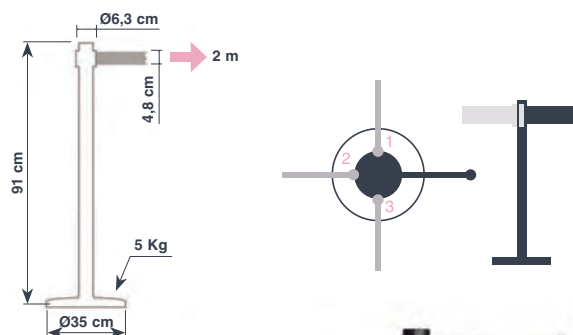

- Ideal für die Verwaltung von Warteschlangen oder zur Trennung von Räumen.
- Struktur aus schwarz beschichtetem Eisen.
- 2 m langes einziehbares Stretchband.
- Einfaches Anbringen und Lösen von Verbindungen.

- Perfect for managing queues or separating spaces.
- Iron structure with black coating.
- 2 m long extendible retractable belt .
- The connections are easy to attach and release.

- Ideal para a delimitação de filas e separação de espaços.
- Estrutura fabricada em ferro com revestimento de cor preta.
- Fita extensível retrátil de 2 m de comprimento.
- Conexões fáceis de fixar e de soltar.

Dispone de 2 conexiones
Permite conectar cintas para crear áreas separadas
2 connections for connecting belts from other posts

Fijación en pared
Wall fixing

FE
Hierro/Iron

Separador pared **BLACK**

Séparateur mural
Wandtrennpfosten
Wall separator
Separador de parede

Ref	metros	U.Venta	
A 91530	2	1	(Incluye R91533A Included)
B R91533A	-	1	(Apta para la ref. 91533 - suitable for ref.91533)

Dispone de 3 conexiones
Permite conectar cintas para crear áreas separadas
3 connections for connecting belts from other posts