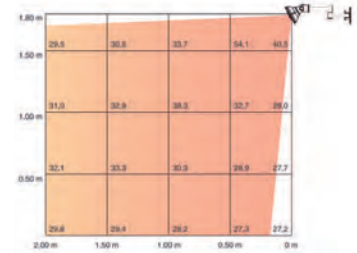

Área de calentamiento · Heating area