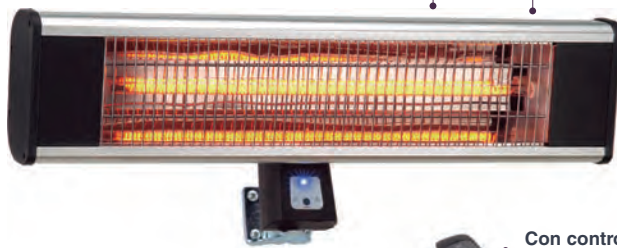

CALENTADORES PARED

Soporte extendido
Extended support

Con control remoto
With remote control

Área de calentamiento · Heating area

AL
Aluminium

Calentador de pared

Chauffe de mur
Heizung, Hängeleiste
Wall lamp
Aquecedora de parede

Ref	W	U.Venta
69424	1500	1

new

Cuerpo de aleación de aluminio anodizado
Anodized aluminum alloy body.

Calentador de fibra de carbono de alta eficiencia
High Efficiency Carbon Fibre Heating

Con control remoto
With remote control

Incluye un soporte de pared con regulación angular
Includes a wall bracket with angular adjustment

ABS AL
Plastic Aluminium

Calentador de pared

Chauffe de mur
Heizung, Hängeleiste
Wall lamp
Aquecedora de parede

Ref	Ø (cm)	h (cm)	U.Venta
69427	40	190	1

Ref	Tensión/Voltage	Potencia/Power	Lámparas Lamps	N. calentamiento Heating levels	Ángulo de giro Angle of rotation	Nivel protección Protection level	Dimensiones Sizes	Peso/Weight
69424	220-240 V; 50/60 Hz	1500 W	1	1	25° (eje vertical/vertical axis)	IP55	75x13x13cm	3,60 Kg
69425	220-240 V; 50/60 Hz	1800 W	1	1	25° (eje vertical/vertical axis)	IP65	65x21,5x24,5 cm	2,40 Kg
69426	220-240 V; 50/60 Hz	2400 W	1	1	25° (eje vertical/vertical axis)	IP65	85x22,5x26,5 cm	3,00 Kg