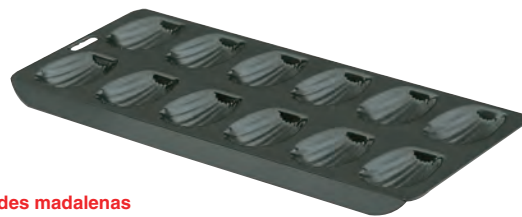

Moule à Muffin  
Muffinform  
Muffinmould  
Molde Muffin

Ref	Cav. (cm)	ml	U.Venta
68754	7x3	73 (cav.)	1

**Molde 12 cavidades madalenas**

Plaque madeleine 12 alveoles  
Madeleine-U.Ventaform für 12 Madeleine  
12 cups madelaine pan  
Molde cavidades 12 madalenas