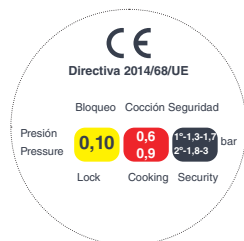

Olla a presión MASTER

- Fabricada en acero inoxidable 18/10 de máxima calidad.
- Marcaje interior, grabado con la capacidad del uso de la olla.
- Visualizador de los niveles de cocción mediante anillas de colores
- 2 niveles de cocción: Rápida (verduras, hortalizas y pescados). Súper rápida (carnes y estofados).
- Válv. de seguridad · Sist. de bloqueo de seguridad · Ventanas laterales de seguridad.
- Apta para todo tipo de cocinas. Fondo FULL INDUCTION.

- Materia, Edelstahl 18/10 bester Qualität.
- Innenmarkierung, füllstandsanzeige mit Min-Max-Gravierung.
- Anzeige der Garstufen mittels farbigen Ringmarkierungen.
- 2 Garstufen: Schnelle (Feld- und Gartengemüse sowie Fisch). Sehr schnelle (Speisen wie Fleischgerichte).
- Sicherheitsventil · Deckelverriegelung · Seitliche Sicherheitsfenster.
- Für alle möglichen Kochstellen geeignet. Boden FULL INDUCTION.

- Manufactured in high-quality 18/10 stainless steel.
- Inner marking, engraved with the cooker's capacity.
- Cooking level indicator-display using coloured rings.
- 2 cooking levels: Fast (vegetables and fish). Super-fast (meats and stews).
- Safety valve · Safety locking system · Side safety windows.
- Suitable for any type of hob. FULL INDUCTION base.

- Fabricada em aço inoxidável 18/10 da máxima qualidade.
- Marcação interior, gravação com a capacidade de uso da panela.
- Visualizador dos níveis de cocção com anéis de cor.
- 2 níveis de cocção: Rápida (verduras, hortaliças e peixes). Súper rápida (carnes e estofados).
- Válv. de segurança · Sist. de bloqueio de segurança · Janelas laterais de segurança.
- Utilizável com todo o tipo de fogões. Fundo FULL INDUCTION.