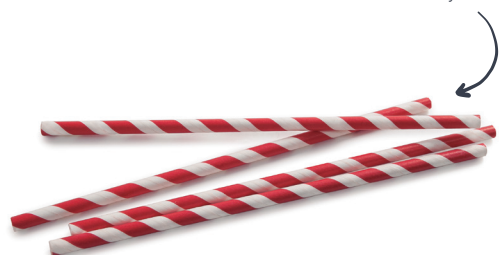

Set 2 jarras de cristal
Set de 2 pichets en verre
2er-Set Glasbehälter
Set of 2 glass pitchers
Conjunto de 2 jarras de vidrio

Ref	ml	U.Venta
69387	500	1

Incluye 4 pajitas de papel ecológico
Includes 4 eco-friendly straws

Biodegradables. No se deforman y ni transmiten ningún sabor
Ideal para disfrutar todo tipo de refrescos
Certificación FDA, apta para el uso alimenticio

Biodegradable. They don't distort or transfer any flavour
Perfect for enjoying all kinds of drinks
FDA certified, suitable for use with food

Muy resistentes
Very resistant