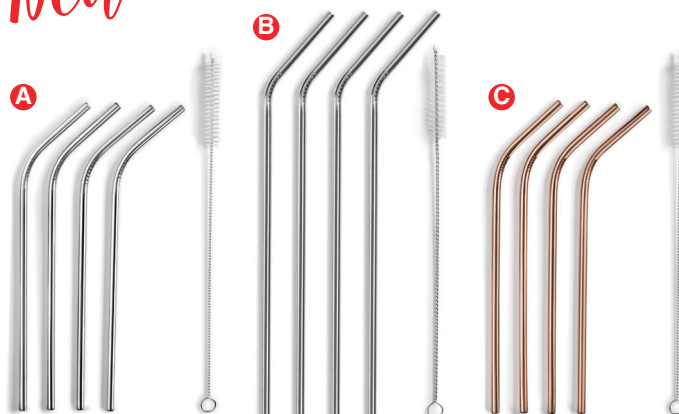

Set 50 pajitas de papel Ecológicas
Set de 50 pailles en papier écologiques
50er-Set umweltfreundlinche Papierstrohe
Set of 50 eco-friendly paper straws
Conjunto de 50 palhinhas de papel Ecológicas

Ref	Ø (mm)	h (cm)	e (mm)	g/mm2	U.Venta
69339	6	23	0,3	310	1

Pajitas reutilizables de acero inoxidable de gran calidad
No se oxidan, agrietan, rayan o rompen
La referencia 63132 destaca por su elegante acabado en color cobre
La mejor alternativa a las pajitas de plástico de un solo uso
Ecológicas, respetuosas con el medio ambiente
Incluye cepillo para facilitar la limpieza. Aptas para el lavavajillas

High quality reusable stainless steel straws
They don't rust, crack, scratch or break
Reference 63132 stand out thanks to their elegant finish in copper color
The ideal alternative to single-use plastic straws. Environmentally friendly
Comes with a brush for easy cleaning. Dishwasher safe

New