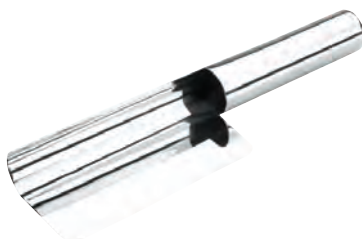

**Cubo extraíble**  
Removable bucket

**Inox**

**Papelera con pedal**

Poubelle à pédale  
Tret-Abfallbehälter  
Pedal bin  
Papeleira com pedal

Ref	Ø (cm)	h (cm)	L	U.Venta
63303	17,0	25,5	3,0	1
63305	20,5	28,0	5,0	1
63312	25,0	40,0	12,0	1
63319	29,0	45,0	20,0	1

**Inox 18/10**

**Cepillo recogedor HIPERLUXE**

Ramasse-miettes à rouleaux HIPERLUXE  
Krümelbürste, HIPERLUXE  
HIPERLUXE crumbs cleaner  
Escova apanha-migalhas HIPERLUXE

Ref	cm	U.Venta
64408	14,5x17	1

**Inox 18/10**

**Cepillo recoge-migas**

Ramasse-miettes à rouleaux  
Krümelbürste  
Crumbs cleaner  
Escova apanha-migalhas

Ref	cm	h (cm)	U.Venta
64407	9,5x16,5	4,0	1

**Inox 18/10**

**Cepillo recogedor LUXE**

Ramasse-miettes LUXE  
Krümelbürste, LUXE  
LUXE crumbs cleaner  
Espátula apanha-migalhas LUXE

Ref	cm	U.Venta
64409	22x7	1

**Inox 18/10**

**Secador de manos con pulsador**

Sèche-mains à bouton  
Händetrockner mit Knopf  
Hand dryer with pusher  
Secador de mão com botão

Ref	cm	W	U.Venta
69501	26x15x23	2300	1