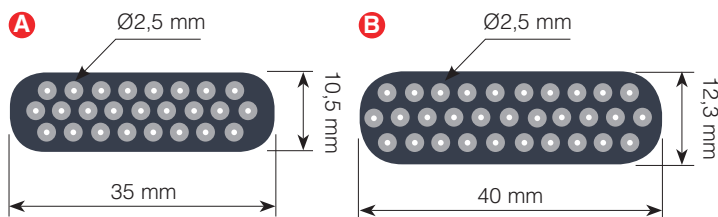

Ref	cm	U.Venta
64430	4,4x3,0	1
64435	4,4x3,5	1
64440	4,4x4,0	1
65044	5,0x4,5	1
65050	5,0x5,0	1

180°C  
max

### Dimensiones Reales - Real Dimensions

210°C  
max