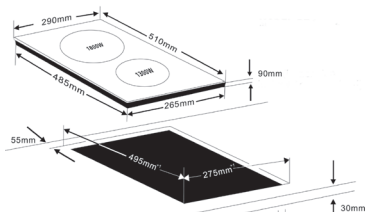

Superficie de calentamiento
Heating surface

Posibilidad de encastrar
Encastrable option