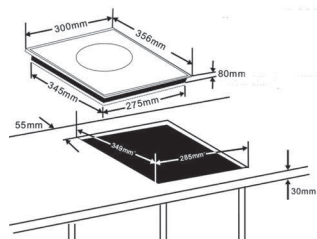

Superficie de calentamiento
Heating surface

Posibilidad de encastrar
Encastrable option