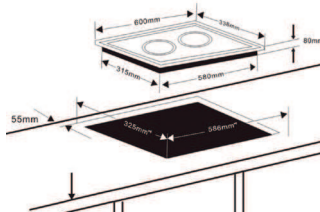

Superficie de calentamiento
Heating surface

Posibilidad de encastrar
Encastrable option