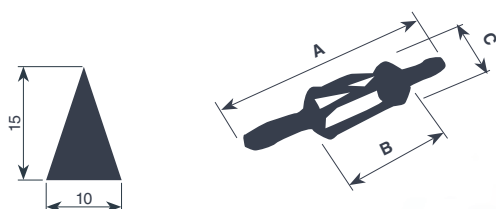

Rodillo cortador Croissant

Rouleau pour coupe Croissant
Kleines/Grosses Croissant
Croissant dough cutter wheel
Rolo cortador de croissants

Ref	A (cm)	B (cm)	C (Ø cm)	U.Venta
68161	40,5	15,3	7,7	1