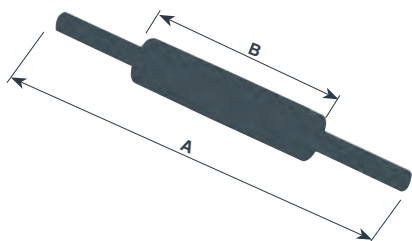

▶ RODILLOS

Inox
18/10

(A) LONGITUD TOTAL · Total length
(B) LONGITUD ZONA DE USO · Length area of use

Rodillo Inox 18/10

Rouleau pâtisier inox 18/10
Teigroller, Rostfrei 18/10
Rolling pin s. steel 18/10
Rolo Inóx 18/10

Ref	A (cm)	B (cm)	U.Venta
67140	40	20	3
67148	48	25	4
67156	56	33	4

Rodillo

Rouleau pâtisier
Teigroller
Rolling pin
Rolo

Ref	A (cm)	B (cm)	U.Venta
67141	40	20	3
67149	48	25	4

PE
Polythilene

Rodillo de amasar

Ref	L (cm)	U.Venta
67142	38	1

Discos extraíbles. Consigue masa de distinto grosor (2-6-10 mm) Grabado en la madera Guía para medir el ancho de la masa

Disques extractibles. Obtenez des masses d'épaisseurs différentes
Gravé dans le bois, un Guide pour mesurer la largeur de la masse

Austauschbaren Scheiben sind verschiedene Hackgrößen möglich
Im Holz eingelassen Lineal zum Messen der Tischbreite

Removable discs you can achieve a mass of different thicknesses
There is a mass thickness measuring guide engraved in the wood