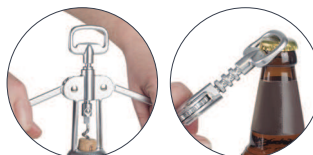

Ref	W	cm	U.Venta
63031	1,2	Ø12x32	1

Autonomía
Battery life
30-40
Botellas
Bottles

Sacacorchos c/base cargador BLACK

Tire bouchon électrique avec support charge
Korkenzieher, elektrisch mit Ladestation
Electric corkscrew with charger base
Saca-rolhas eléctrico com base carregador

Ref	W	cm	U.Venta
63054	18	Ø5x25	1

Sacacorchos negro

Tire-bouchon
Korkenzieher
Zinc alloy corkscrew
Saca-rolhas negro

Ref	U.Venta
63028	1

Multifunción 2 en 1: sacacorchos + abridor de botellas
Multi-purpose: 2 in 1: corkscrew + bottle opener