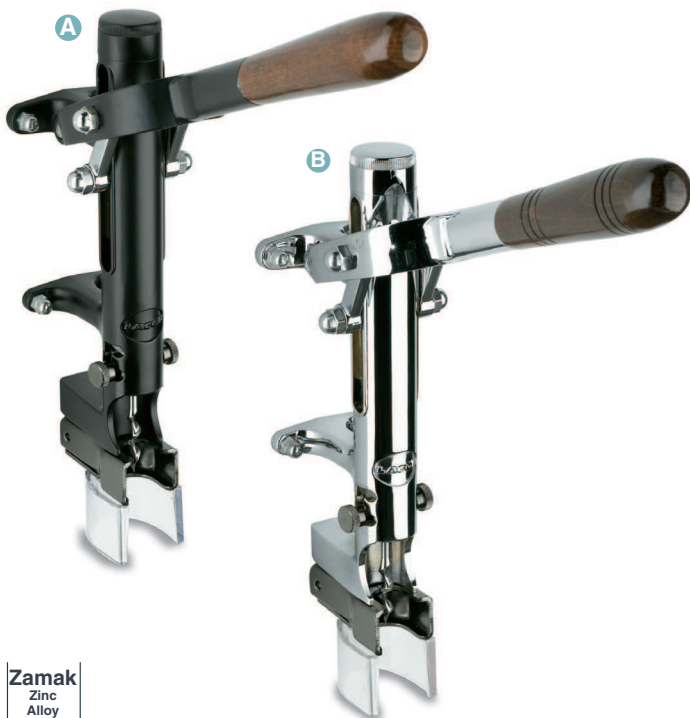

Zamak
Zinc Alloy

Sacacorchos CLASSIC

Tire-bouchon
Korkenzieher
Zinc alloy corkscrew
Saca-rolhas negro

Ref	U.Venta
63047	1

new

Zamak
Zinc Alloy

Sacacorchos doble palanca

Tire-bouchon double levier
Korkenzieher
Double-lever corkscrew
Saca-rolhas dupla alavanca

Ref	U.Venta
63013	1

Multifunción 3 en 1: sacacorchos + abridor de botellas + cuchilla corta cápsulas

Multi-purpose: 3 in 1: corkscrew + bottle opener+ capsule cutter

Inox

Sacacorchos camarero INOX

Tire-bouchon limonadier
Kellnerkorkenzieher
Waiter's corkscrew
Saca-rolhas con navalha

Ref	U.Venta
63018	6

Zamak
Zinc Alloy

Sacacorchos profesional

Tire-bouchon automatique professionnel
Profi-Entkorker
Professional automatic corkscrew
Saca-rolhas automático profissional

	Ref	U.Venta
A	63010	1
B	63012	1

Multifunción 3 en 1
Multi-purpose: 3 in 1

Inox

Sacacorchos camarero LUXE

Tire-bouchon limonadier
Kellnerkorkenzieher
Waiter's corkscrew
Saca-rolhas con navalha

Ref	U.Venta
63044	1

Acabado en mate negro
Matte black finish