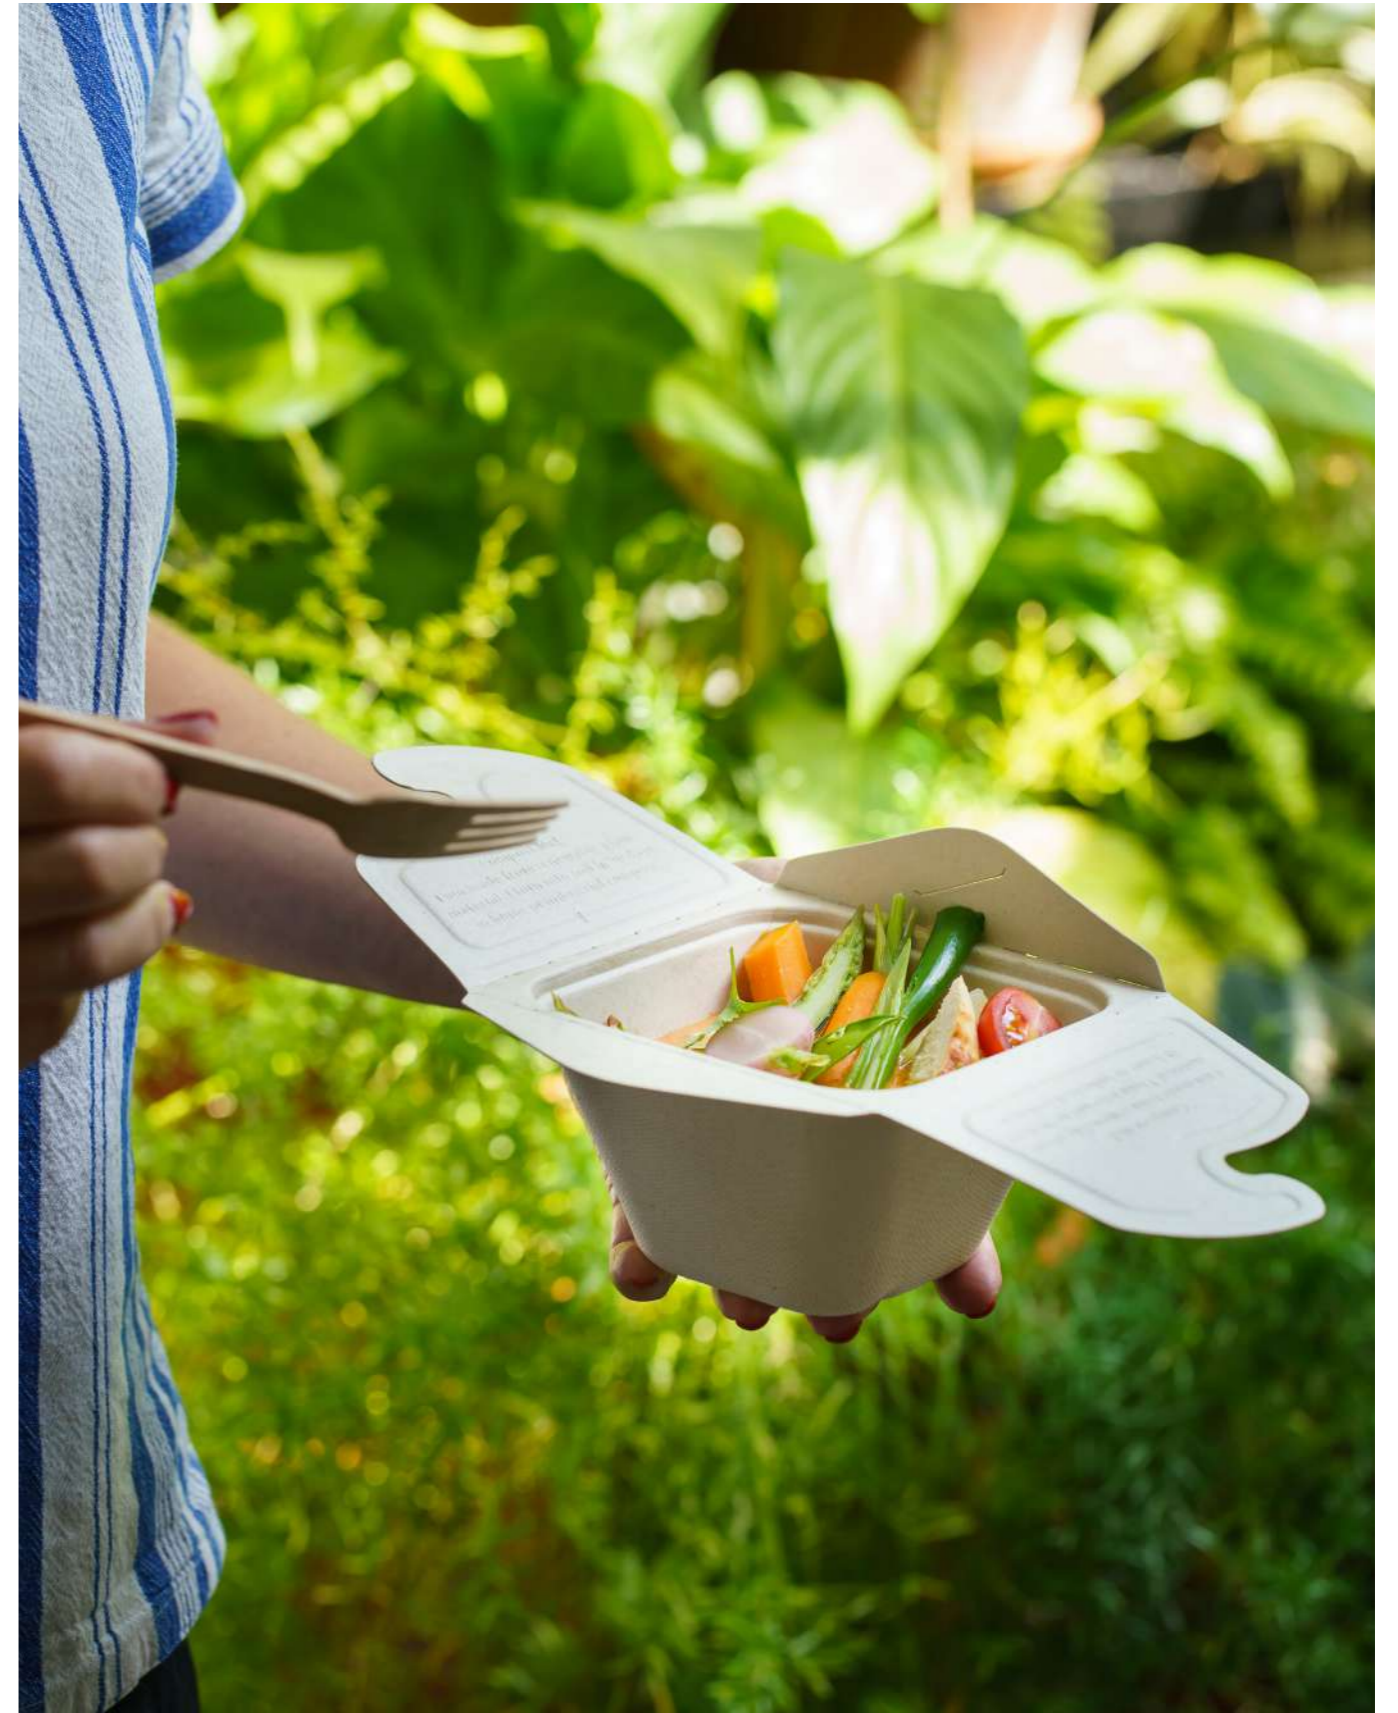

Take away & Delivery