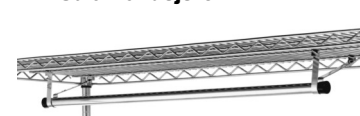

ACCESORIOS PARA ESTANTERÍAS “SUPER ERECTA®” Y “BRITE-OLYMPIC”

Código	Modelo	Descripción
GANCHO EN “S” - SUPER ERECTA®		
ESSE09995	9995Z	Gancho en “S” (2 x nivel)
ABRAZADERA A PARED ACERO INOXIDABLE		
ESPI0AIWC	AIWC	Abrazadera pared acero inox
ABRAZADERA POSTES		
ESSE09994	9994Z	Abrazadera poste
RUEDAS		
RUNO004LD	Rueda SuperErecta 4LD Ø 102mm sin freno	
RUNO0005M	Rueda SuperErecta 5M Ø 127mm sin freno	
RUNO005MB	Rueda SuperErecta 5MB Ø 127mm con freno	
RUNP00125	Rueda polimérica Ø 125mm sin freno	
RUF00125	Rueda polimérica Ø 125mm con freno	
RUNO01125	Rueda Acero inoxidable Ø 125mm sin freno	
RUF01125	Rueda Acero inoxidable Ø 125mm con freno	
ROLDANA PROTECTORA		
ESSE09992	Roldana protectora SuperErecta METRO	
RU0000002	Roldana protectora para rueda ECO	
PROTECTOR SUELO		
ESSE09991	9991P	Tapón protector suelo
SOPORTE SUELO		
ESSE09993	9993Z	Soportes suelo
CASQUILLOS DE MONTAJE SUPER RECETA		
ESSE09985	9985	Bolsa 4 unidades negros
ESSE09986	9986Z	Bolsa 4 unidades aluminio

Gancho “S”

Abrazadera a Pared

Abrazadera Poste

Ruedas Super ERECTA (roldana opcional)

Ruedas poliméricas (roldana opcional)

Roldana protectora

Protector Suelo

Soporte Suelo

Asa curva

Asa horizontal

Guía Bandejero

Barra lateral

Barra para perchero

Cubierta PET Transparente