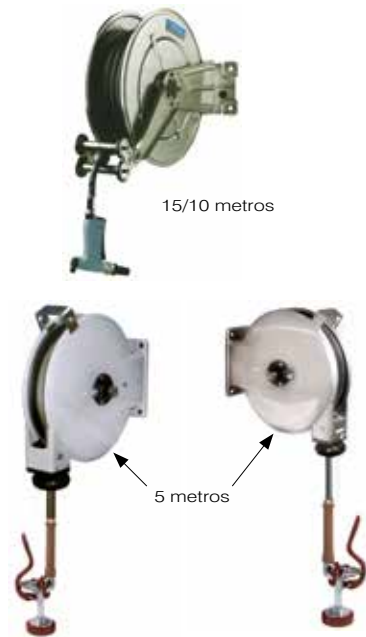

Duchas enrollables

Murales (Bajo pedido)

GF.234 (10m)

GF.235 (15m)

GRIFO ENROLLABLE MURAL

Peso: 18kg / 15kg
Caudal máx. a 4bar: 13L/min
Presión máx. trabajo: 5bar
Longitud flexible: 15m / 10m

GF.281

EQUIPO DUCHA COLGANTE EXTENSIBLE

Longitud flexible: 5m
Acabado: LACADO

GF.282

EQUIPO DUCHA COLGANTE EXTENSIBLE

Longitud flexible: 5m
Acabado: INOX. AISI 304

GF.283

GRIFO DUCHA para GF.281 y GF.282

A= Manguera de 5 m. largo.

Hornos

V.2579

GRIFO DUCHA HORNO

Peso: 1,2kg
Caudal máx. a 4bar: 13L/min
Presión máx. trabajo: 5bar

GF.236

GRIFO DUCHA HORNO

Peso: 0,8kg
Caudal máx. a 4bar: 11L/min
Presión máx. trabajo: 5bar

V.2150

SOPORTE

V.1169

DUCHA HORNO ECONÓMICA

Peso: 0,35kg
Caudal máx. a 4bar: 13,5L/min
Presión máx. trabajo: 4,5bar

V.1048

GRIFO ENROLLABLE HORNO

Peso: 5kg
Caudal máx. a 4bar: 10L/min
Presión máx. trabajo: 5bar
Longitud flexible: 1,7m