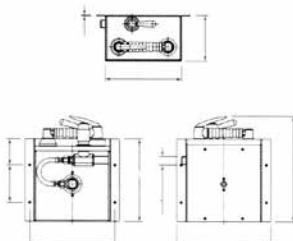

Duchas enrollables

Murales (Bajo pedido)

GF.234 (10m)

GF.235 (15m)

GRIFO ENROLLABLE MURAL

Peso: 18kg / 15kg
Caudal máx. a 4bar: 13L/min
Presión máx. trabajo: 5bar
Longitud flexible: 15m / 10m

GF.281

EQUIPO DUCHA COLGANTE EXTENSIBLE

Longitud flexible: 5m
Acabado: LACADO

GF.282

EQUIPO DUCHA COLGANTE EXTENSIBLE

Longitud flexible: 5m
Acabado: INOX. AISI 304

GF.283

GRIFO DUCHA para GF.281 y GF.282

A= Manguera de 5 m. largo.

Hornos

V.2579

GRIFO DUCHA HORNO

Peso: 1,2kg
Caudal máx. a 4bar: 13L/min
Presión máx. trabajo: 5bar

GF.236

GRIFO DUCHA HORNO

Peso: 0,8kg
Caudal máx. a 4bar: 11L/min
Presión máx. trabajo: 5bar

V.2150

SOPORTE

V.1169

DUCHA HORNO ECONÓMICA

Peso: 0,35kg
Caudal máx. a 4bar: 13,5L/min
Presión máx. trabajo: 4,5bar

V.1048

GRIFO ENROLLABLE HORNO

Peso: 5kg
Caudal máx. a 4bar: 10L/min
Presión máx. trabajo: 5bar
Longitud flexible: 1,7m