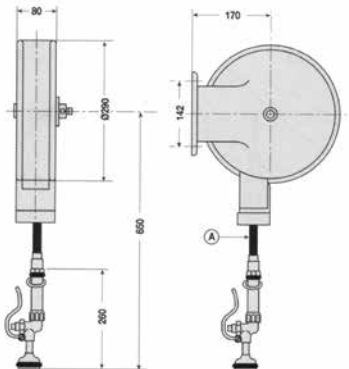

Duchas enrollables

Murales (Bajo pedido)

GF.234 (10m)

GF.235 (15m)

GRIFO ENROLLABLE MURAL

Peso: 18kg / 15kg
Caudal máx. a 4bar: 13L/min
Presión máx. trabajo: 5bar
Longitud flexible: 15m / 10m

GF.281

EQUIPO DUCHA COLGANTE EXTENSIBLE

Longitud flexible: 5m
Acabado: LACADO

GF.282

EQUIPO DUCHA COLGANTE EXTENSIBLE

Longitud flexible: 5m
Acabado: INOX. AISI 304

GF.283

GRIFO DUCHA para GF.281 y GF.282

A= Manguera de 5 m. largo.

Hornos

V.2579

GRIFO DUCHA HORNO

Peso: 1,2kg
Caudal máx. a 4bar: 13L/min
Presión máx. trabajo: 5bar

GF.236

GRIFO DUCHA HORNO

Peso: 0,8kg
Caudal máx. a 4bar: 11L/min
Presión máx. trabajo: 5bar

V.2150

SOPORTE

V.1169

DUCHA HORNO ECONÓMICA

Peso: 0,35kg
Caudal máx. a 4bar: 13,5L/min
Presión máx. trabajo: 4,5bar

V.1048

GRIFO ENROLLABLE HORNO

Peso: 5kg
Caudal máx. a 4bar: 10L/min
Presión máx. trabajo: 5bar
Longitud flexible: 1,7m