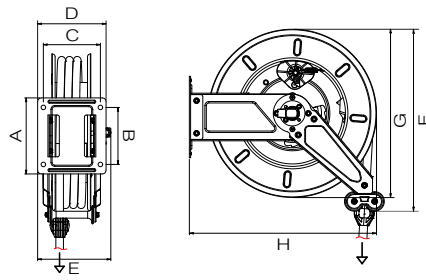

Duchas enrollables

Murales (Bajo pedido)

GF.234 (10m)

GF.235 (15m)

GRIFO ENROLLABLE MURAL

Peso: 18kg / 15kg
Caudal máx. a 4bar: 13L/min
Presión máx. trabajo: 5bar
Longitud flexible: 15m / 10m

GF.281

EQUIPO DUCHA COLGANTE EXTENSIBLE

Longitud flexible: 5m
Acabado: LACADO

GF.282

EQUIPO DUCHA COLGANTE EXTENSIBLE

Longitud flexible: 5m
Acabado: INOX. AISI 304

GF.283

GRIFO DUCHA para GF.281 y GF.282

A= Manguera de 5 m. largo.

Hornos

V.2579

GRIFO DUCHA HORNO

Peso: 1,2kg
Caudal máx. a 4bar: 13L/min
Presión máx. trabajo: 5bar

GF.236

GRIFO DUCHA HORNO

Peso: 0,8kg
Caudal máx. a 4bar: 11L/min
Presión máx. trabajo: 5bar

V.2150

SOPORTE

V.1169

DUCHA HORNO ECONÓMICA

Peso: 0,35kg
Caudal máx. a 4bar: 13,5L/min
Presión máx. trabajo: 4,5bar

V.1048

GRIFO ENROLLABLE HORNO

Peso: 5kg
Caudal máx. a 4bar: 10L/min
Presión máx. trabajo: 5bar
Longitud flexible: 1,7m