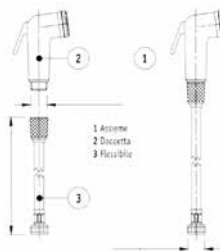

Duchas enrollables

Murales (Bajo pedido)

GF.234 (10m)

GF.235 (15m)

GRIFO ENROLLABLE MURAL

Peso: 18kg / 15kg
Caudal máx. a 4bar: 13L/min
Presión máx. trabajo: 5bar
Longitud flexible: 15m / 10m

GF.281

EQUIPO DUCHA COLGANTE EXTENSIBLE

Longitud flexible: 5m
Acabado: LACADO

GF.282

EQUIPO DUCHA COLGANTE EXTENSIBLE

Longitud flexible: 5m
Acabado: INOX. AISI 304

GF.283

GRIFO DUCHA para GF.281 y GF.282

A= Manguera de 5 m. largo.

Hornos

V.2579

GRIFO DUCHA HORNO

Peso: 1,2kg
Caudal máx. a 4bar: 13L/min
Presión máx. trabajo: 5bar

GF.236

GRIFO DUCHA HORNO

Peso: 0,8kg
Caudal máx. a 4bar: 11L/min
Presión máx. trabajo: 5bar

V.2150

SOPORTE

V.1169

DUCHA HORNO ECONÓMICA

Peso: 0,35kg
Caudal máx. a 4bar: 13,5L/min
Presión máx. trabajo: 4,5bar

V.1048

GRIFO ENROLLABLE HORNO

Peso: 5kg
Caudal máx. a 4bar: 10L/min
Presión máx. trabajo: 5bar
Longitud flexible: 1,7m