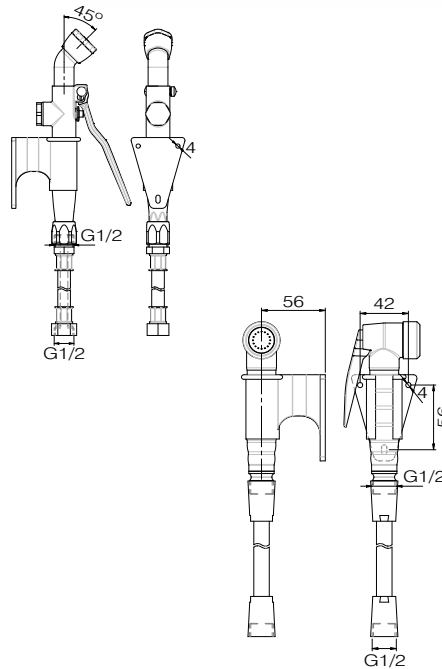

Duchas enrollables

Murales (Bajo pedido)

GF.234 (10m)

GF.235 (15m)

GRIFO ENROLLABLE MURAL

Peso: 18kg / 15kg
Caudal máx. a 4bar: 13L/min
Presión máx. trabajo: 5bar
Longitud flexible: 15m / 10m

GF.281

EQUIPO DUCHA COLGANTE EXTENSIBLE

Longitud flexible: 5m
Acabado: LACADO

GF.282

EQUIPO DUCHA COLGANTE EXTENSIBLE

Longitud flexible: 5m
Acabado: INOX. AISI 304

GF.283

GRIFO DUCHA para GF.281 y GF.282

A= Manguera de 5 m. largo.

Hornos

V.2579

GRIFO DUCHA HORNO

Peso: 1,2kg
Caudal máx. a 4bar: 13L/min
Presión máx. trabajo: 5bar

GF.236

GRIFO DUCHA HORNO

Peso: 0,8kg
Caudal máx. a 4bar: 11L/min
Presión máx. trabajo: 5bar

V.2150

SOPORTE

V.1169

DUCHA HORNO ECONÓMICA

Peso: 0,35kg
Caudal máx. a 4bar: 13,5L/min
Presión máx. trabajo: 4,5bar

V.1048

GRIFO ENROLLABLE HORNO

Peso: 5kg
Caudal máx. a 4bar: 10L/min
Presión máx. trabajo: 5bar
Longitud flexible: 1,7m