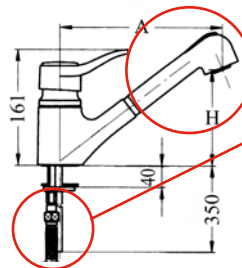

Grifos cocina monomando

GRIFO + CAÑO

V.2559

A250/H250mm

GF.76 + **GF.97**

GF.76 + **GF.98**

GF.77 + **GF.97**

GF.77 + **GF.98**

Medidas
 A 250 / H 215mm (GF.97)
 A 300 / H 240mm (GF.98)

GF.191

A120/H50mm

GF.192

A230/H125mm

GF.193 |

A230/H125mm

CAÑO EXTENSIBLE

GF.194

A210/H130mm

GF.195

A220/H130mm

GF.259

B = GF.103
 L = GF.228
 F = GF.245

Grifo pulsador temporizado

V.3703