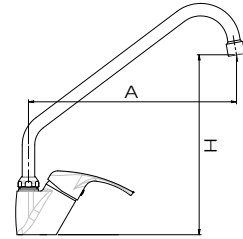

Grifos cocina monomando

GRIFO + CAÑO

V.2559

A250/H250mm

GF.76 + **GF.97**

GF.76 + **GF.98**

GF.77 + **GF.97**

GF.77 + **GF.98**

Medidas
 A 250 / H 215mm (GF.97)
 A 300 / H 240mm (GF.98)

GF.191

A120/H50mm

GF.192

A230/H125mm

GF.193 |

A230/H125mm

CAÑO EXTENSIBLE