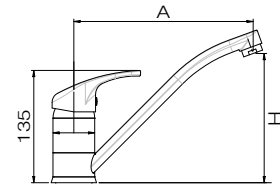

Medidas
 A 250 / H 215mm (GF.97)
 A 300 / H 240mm (GF.98)

GF.191

A120/H50mm

GF.192

A230/H125mm

GF.193 |

A230/H125mm

CAÑO EXTENSIBLE