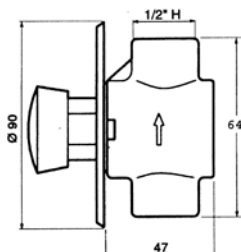

Medidas
 A 250 / H 215mm (GF.97)
 A 300 / H 240mm (GF.98)

GF.191

A120/H50mm

GF.192

A230/H125mm

GF.193 |

A230/H125mm

CAÑO EXTENSIBLE

GF.194

A210/H130mm

GF.195

A220/H130mm

GF.259

B = GF.103
 L = GF.228
 F = GF.245

Grifo pulsador temporizado

V.3703