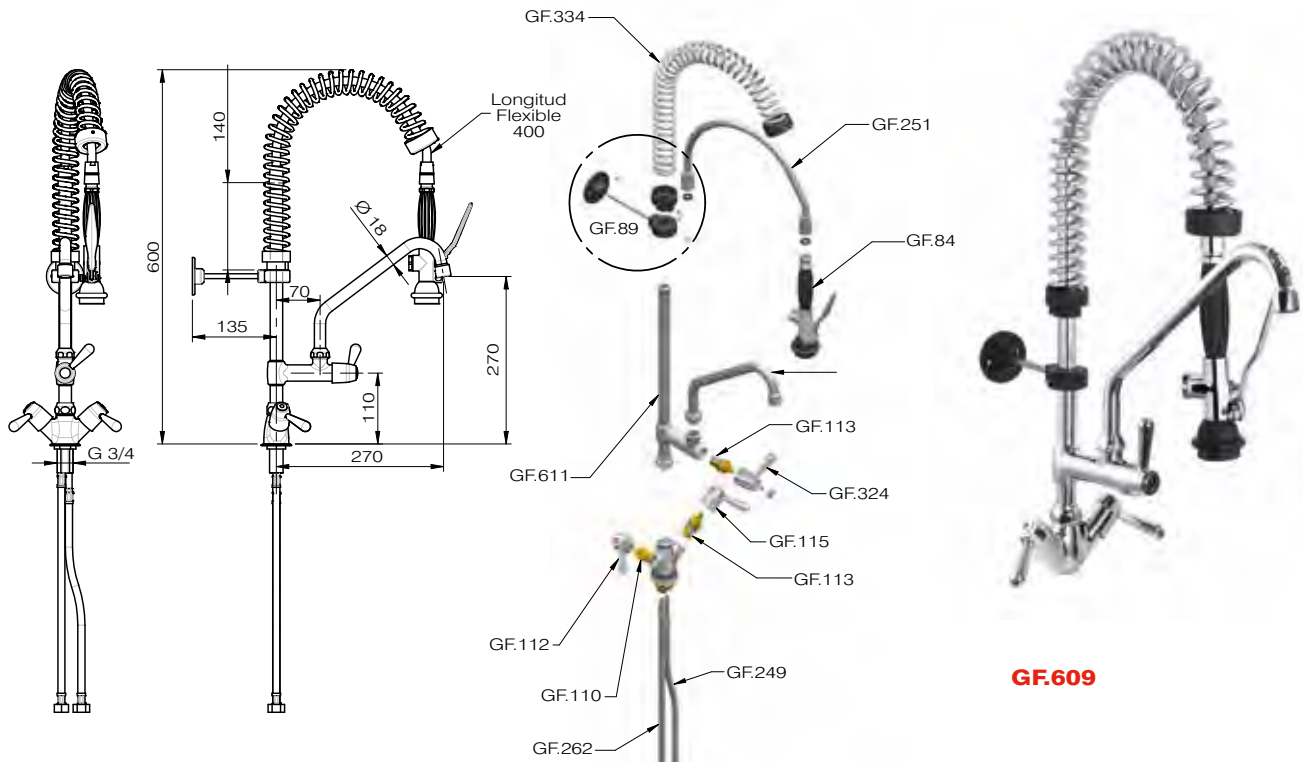

Grupos ducha mini

GRUPO DUCHA PARED

GF.609

GRUPO DUCHA PARED

GF.610