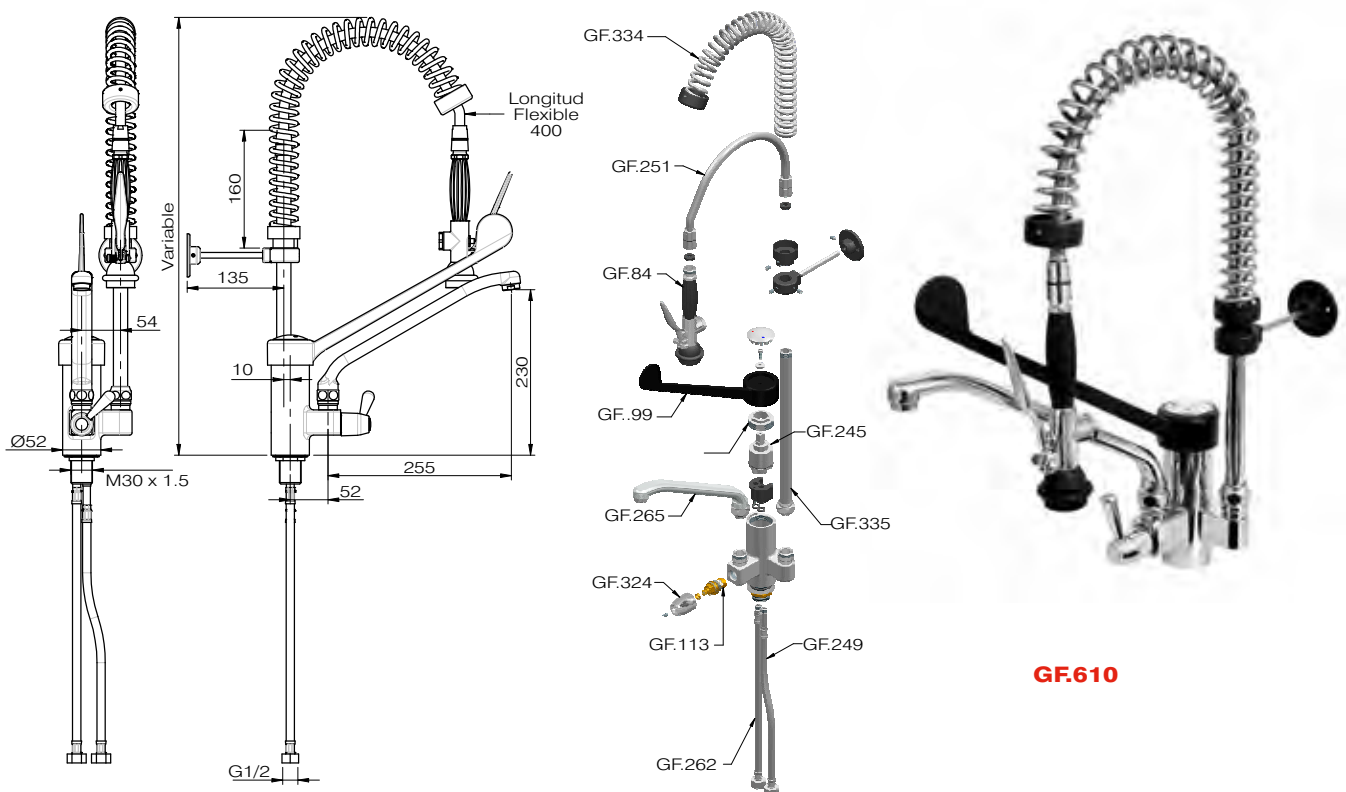

Grupos ducha mini

GRUPO DUCHA PARED

GF.609

GRUPO DUCHA PARED

GF.610