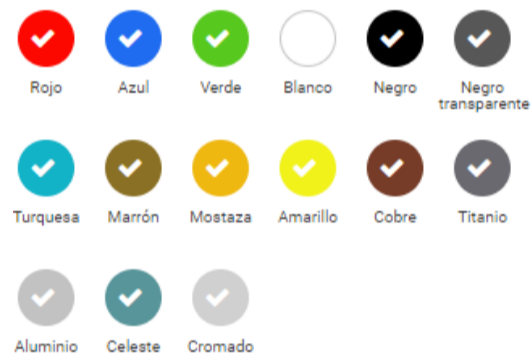

ROMERO

M101

Descripción general:

Armazón: Tubo acerado

Asiento: Rejilla metálica / Werzalit / Espuma integral / Madera / Tapizado

Colores: Según carta

79

45