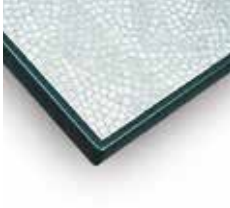

Mogan *

Hetre
(100x60, Ø120 NO se fabrica)

Seringa *

Ponderosa blanco
(100x60, Ø120 NO se fabrica)

Carrara *
(Ø80, Ø90 sobre pedido)
(100x60, Ø120 NO se fabrica)

Wengué

Tennessee *
(100x60, Ø120 NO se fabrica)

Orme *
(Ø80, Ø90 sobre pedido).
(100x60, Ø120 NO se fabrica)

Factory

> **KROMY**
Medidas:
Ø60
Ø70
60x60
70x70
Resto medidas
sobre pedido

Kromy Rouge

Kromy Orange *

Kromy Noir

Detalle del tablero Factory imitando rayadura.

Bali Vainilla *

Románico Burdeos *

Románico Verde *

Vichy azul *

Vichy Rojo *

> **BALI:**
Ø60
Ø70
60x60
Resto medidas sobre pedido

> **DINER: ***
Medidas:
70x70
80x80

Diner *