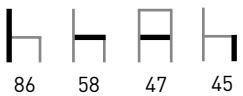

M149

Armazón tubo acerado plastificado color gris.
Asiento, respaldo y pala, polietileno inyectado color gris.

Características: Plegable 

M148

Armazón tubo acerado plastificado color gris.
Asiento, respaldo y pala, polietileno inyectado color gris.

Características: Plegable 

M9001

Carro para transportar sillas plegables modelo 148.

Capacidad: 30 sillas.

Es una herramienta de trabajo.
Su diseño puede variar.

Características: 

M9000

Carro para transportar sillas plegables modelo 148.