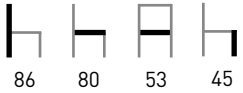

M149

Armazón tubo acerado plastificado color gris.
Asiento, respaldo y pala, polietileno inyectado color gris.

Características: Plegable 

M148

Armazón tubo acerado plastificado color gris.
Asiento, respaldo y pala, polietileno inyectado color gris.