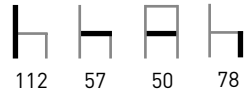

BONA

Armazón de tubo de aluminio anodizado.
Carcasa 100% polipropileno inyectado a gas.

Características:

Blanco