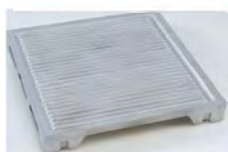

# ACCESORIOS

**PALA**

**RASQUETA CROMO**

**REGULADOR**

**TUBO TRENZ.**

**C.F.I. PARA APARATOS MOVILES**

**C.F.I. CON TUERCA LOCA**

MODELO	DIMENSIONES (mm)
<b>PALA COD.382000</b>	70X160 mm
<b>RASQUETA COD.30528</b>	70X160 mm
<b>C.F.I. PARA APARATOS MOVILES</b>	1.000
<b>C.F.I. PARA APARATOS MOVILES</b>	1.500
<b>C.F.I. PARA APARATOS MOVILES</b>	2.000

MODELO
<b>C.F.I. CON TUERCA LOCA 1000 mm</b>
<b>C.F.I. CON TUERCA LOCA 1500 mm</b>
<b>Regulador RBP-30</b>
<b>Tubo trenzado 3014</b>
<b>KIT (RBP30+1,5 MTROS TUBO+2 ABRAZADERAS)</b>

# PLACAS LISAS Y ESTRIADAS

## INTERCAMBIABLES

**PLACA LISA O ESTRIADA:**

**MEDIDAS:**

320X320mm (PM-330, PM-650, PM-970)  
 370x370mm (Gama 550 y 900)  
 370x295mm (Gama 750)  
 425x425mm (Gama central)

**PLACA LISA DOBLE:  
 CON PETO Y AGUJERO DESAGUE**