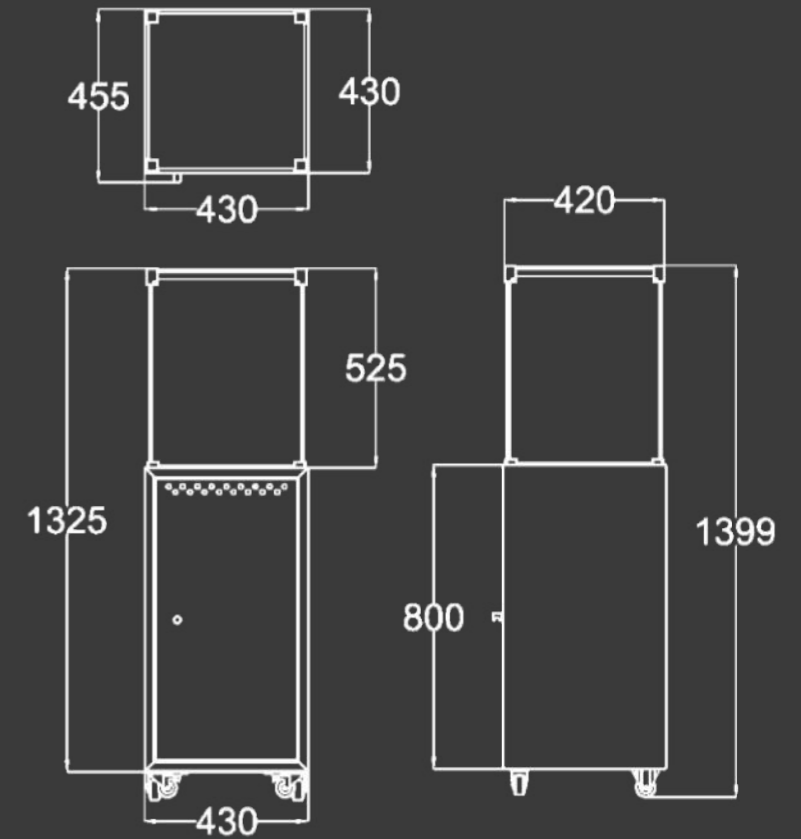

Accesorios:

- Piedras de lava: Incluidos.
- Funda protectora: Opcional.
- Kit de manguera y regulador: Opcional.

Bombona de Gas
11 KG

Duración
25 Horas

Consumo
0,5 KG/Hora

Potencia
7,3 KW