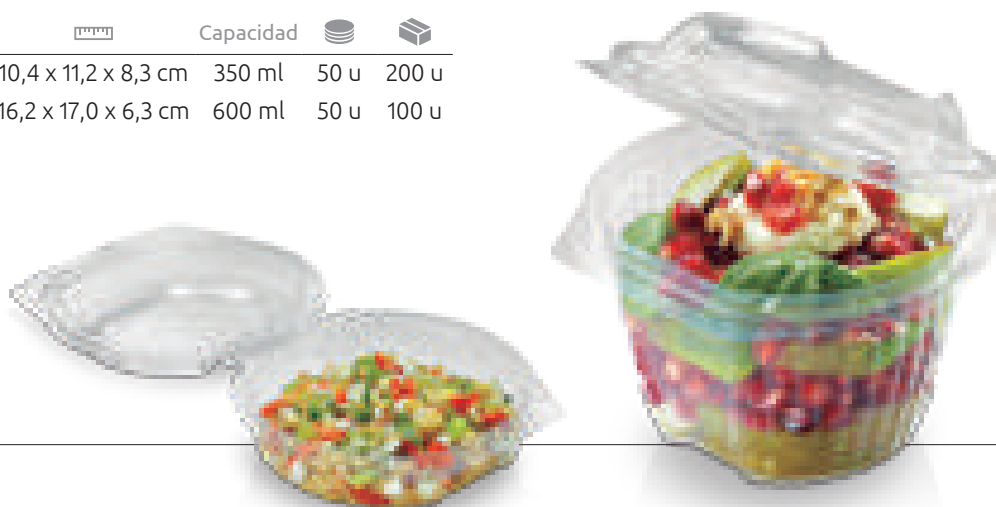

Bol redondo para ensalada con tapa bisagra

Ref.	Forma	Medidas	Capacidad	uds/pack	uds/caja
17523	○	10,4 x 11,2 x 8,3 cm	350 ml	50 u	200 u
17524	○	16,2 x 17,0 x 6,3 cm	600 ml	50 u	100 u

Bol cuadrado con tapa

Bol transparente con tapa transparente

Ref.	Forma	Medidas	Capacidad	uds/pack	uds/caja
N580	□	12,6 x 12,6 x 7,2 cm	360 ml	40 u	360 u
N582	□	19,2 x 19,2 x 6,5 cm	720 ml	50 u	300 u

Bol negro con tapa transparente

Ref.	Forma	Medidas	Capacidad	uds/pack	uds/caja
14360	□	12,6 x 12,6 x 7,2 cm	360 ml	40 u	360 u
N583	□	19,2 x 19,2 x 6,5 cm	720 ml	50 u	300 u

Matriz de aplicación

	Temp. mínima	Temp. máxima	Horno	Microondas	Resistente a la grasa	Resistente al líquido
Ácido poliláctico PLA	-18	+45	✗	✗	✓	✓