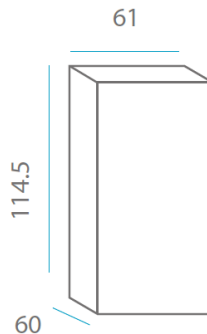

RECICLAME
RECICLY ME

SOY LIGERO
I AM LIGHTWEIGHT

COLOR DURADERO
LONG-LASTING COLOR

Peso Neto: 8kg

Peso Bruto: 8,5kg

Medidas*/Dimensions*

Packaging*

Material: Polietileno/Polyethylene

* Debido a la naturaleza del proceso las dimensiones pueden variar ligeramente
* Due to the manufacturing process, product dimensions may vary slightly