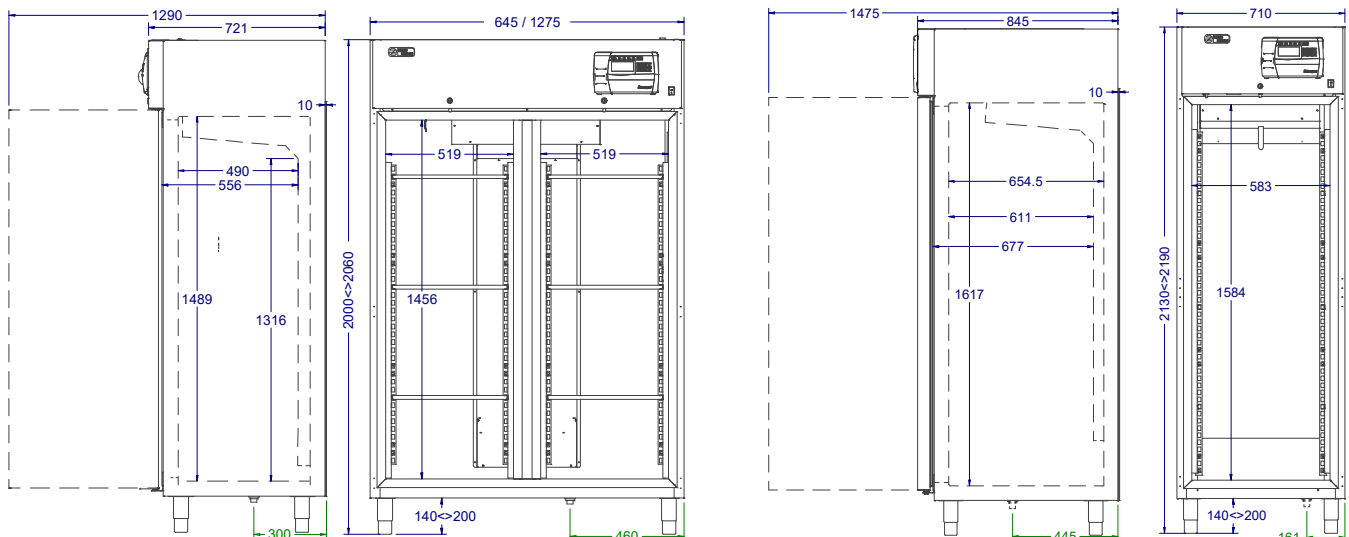

AISI 304

Exterior, incluida la trasera e interior en acero inoxidable de alta calidad. Las patas también son de acero inox. regulables en altura 140-200 mm.

HIGIENE

Interior con cantos y esquinas redondeados para facilitar la limpieza. Dispone de un desagüe para drenaje de líquidos del interior.

MEDIDAS GENERALES

J-500 / J-1000

J-700

Arm. Secadero Embutidos

ARMARIO SECADERO DE EMBUTIDOS

0°C / +30°C

ARMARIO SECADERO DE EMBUTIDOS

MODELO	Medidas (mm)	Tª (°C)	Clase Climática	Gas Refrig.	Pot.Frig. (Wh)	Pot.Calorif. (Wh)	
J-500-1	650x730x2000	0°/+30°C	5	R-290	458	600	
J-700-1	710x855x2130	0°/+30°C	5	R-290	460	600	
J-1000-2	1275x730x2000	0°/+30°C	5	R-290	617	600	