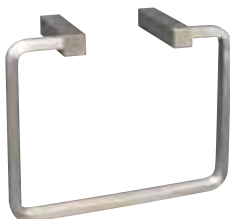

SERIE SQUARE

ACERO INOXIDABLE 304 MATE

DISEÑO CONTEMPORÁNEO / ALTA RESISTENCIA Y DURABILIDAD

JABONERA

40 x 157 x 120 mm
COD. 10401

PORTA PAPEL

92 x 171 x 60 mm
COD. 10400

SOPORTE AUXILIAR PAPEL

153 x 65 x 20 mm
COD. 10424

COLGADOR

30 x 16 x 40 mm
COD. 10403

ESCOBILLERO CUBE

80 x 80 x 368 mm
COD. 10422

ESCOBILLERO

390 x 120 x 120 mm
COD. 10402

SÓLO ESCOBILLA
390 x 80 x 80 mm
COD. 10438

TOALLERO

160 x 180 x 60 mm
COD. 10404

SOPORTE TOALLAS

100 x 600 x 240 mm
COD. 10407

BARRA TOALLERO

16 x 500 / 600 x 60 mm
COD. 10405 / 10406

ACCESORIOS *Baño*

SERIE SATIN

ALUMINIO

FÁCIL INSTALACIÓN / ALTA RESISTENCIA Y DURABILIDAD

JABONERA

45 x 125 x 130 mm
COD. 00787

PORTA PAPEL

140 x 142 x 70 mm
COD. 00780

ESCOBILLERO

390 x 115 x 145 mm
COD. 00786