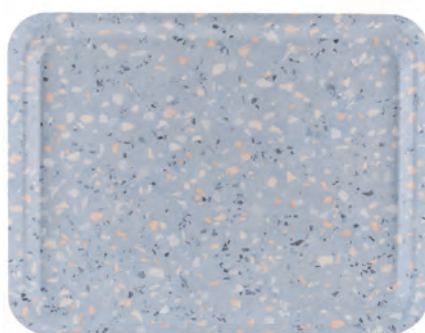

PLUS

CERTIFICADO para contacto directo con alimentos

Medidas	Cod.	Descrip.	Material	Dimensiones	Conf.
	R506	Fast Food	90 % Ecológico	375 x 265 mm	25
	R513	Casino	90 % Ecológico	430 x 330 mm	25

Medidas	Cod.	Descrip.	Material	Dimensiones	Conf.
	R511	Round	90 % Ecológico	Ø 360 mm	*
	R510	Round	90 % Ecológico	Ø 450 mm	*

*pedido mín. 100 uds