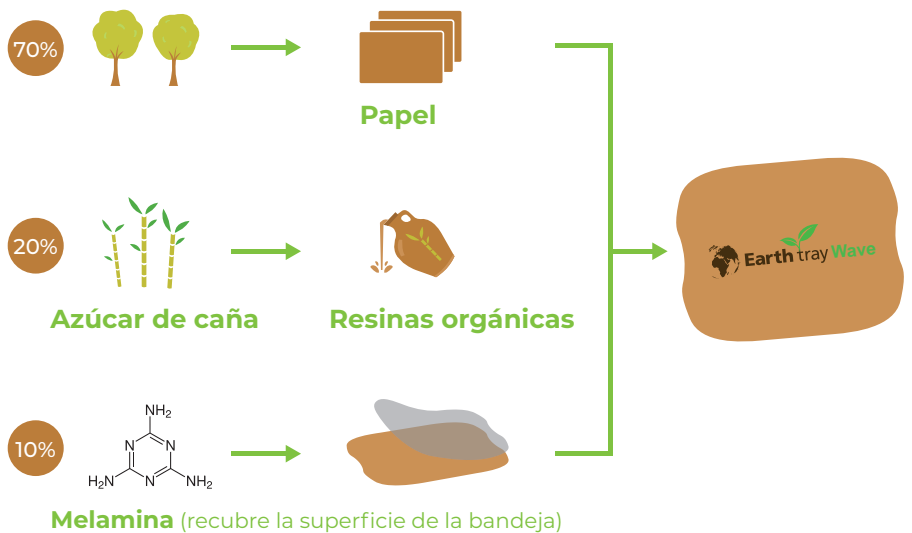

EARTH TRAY - La elección ECOLÓGICA

MUESTRA RESPETO POR EL MEDIO AMBIENTE.

¿Estás buscando una bandeja de calidad? ¿Fabricada además con respeto al medio ambiente? Descubre Wave, la primera bandeja de calidad superior compuesta por 90% de materias primas reciclables: 70% de fibra madera y 20% de residuos de resina vegetal. Comprometeros a preservar el planeta en cada comida.

- ✓ Ecológica
- ✓ Apta para lavavajillas
- ✓ Realizada con materiales ecológicos
- ✓ Utilizada frecuentemente por

WAVE

Un diseño sostenible para un mundo mejor

Este tipo de bandeja, única en el mercado, da prioridad a la practicidad de uso y la sensación de naturalidad. Gracias a sus bordes redondeados, se sostiene fácilmente entre las manos y se presenta de una manera muy elegante.

Wave propone diferentes modelos con superficie en relieve, que da la impresión de tocar madera real. El método de producción está perfectamente integrada con el objetivo: ¡respetar la naturaleza!

- ✓ Apariencia y percepción natural
- ✓ Diseño ergonómico moderno
- ✓ Manejable
- ✓ Apta para lavavajillas
- ✓ Formas atractivas

Utilizado con frecuencia por

NOVEDAD

PLUS
 **CERTIFICADO**
 para contacto
 directo con alimentos

Medidas	Cod.	Descripción	Material	Dimensiones	Conf.
	R063	Wave 43x33	90 % Ecológico	430 x 330 mm	25
	R064	Wave 46x36	90 % Ecológico	460 x 360 mm	25
	R065	Wave 43x23	90 % Ecológico	430 x 230 mm	25