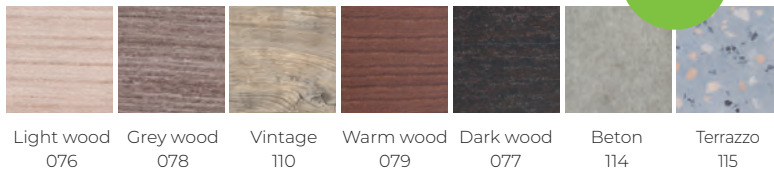

Wave propone diferentes modelos con superficie en relieve, que da la impresión de tocar madera real. El método de producción está perfectamente integrada con el objetivo: ¡respetar la naturaleza!

- ✓ Apariencia y percepción natural
- ✓ Diseño ergonómico moderno
- ✓ Manejable
- ✓ Apta para lavavajillas
- ✓ Formas atractivas

Utilizado con frecuencia por

NOVEDAD