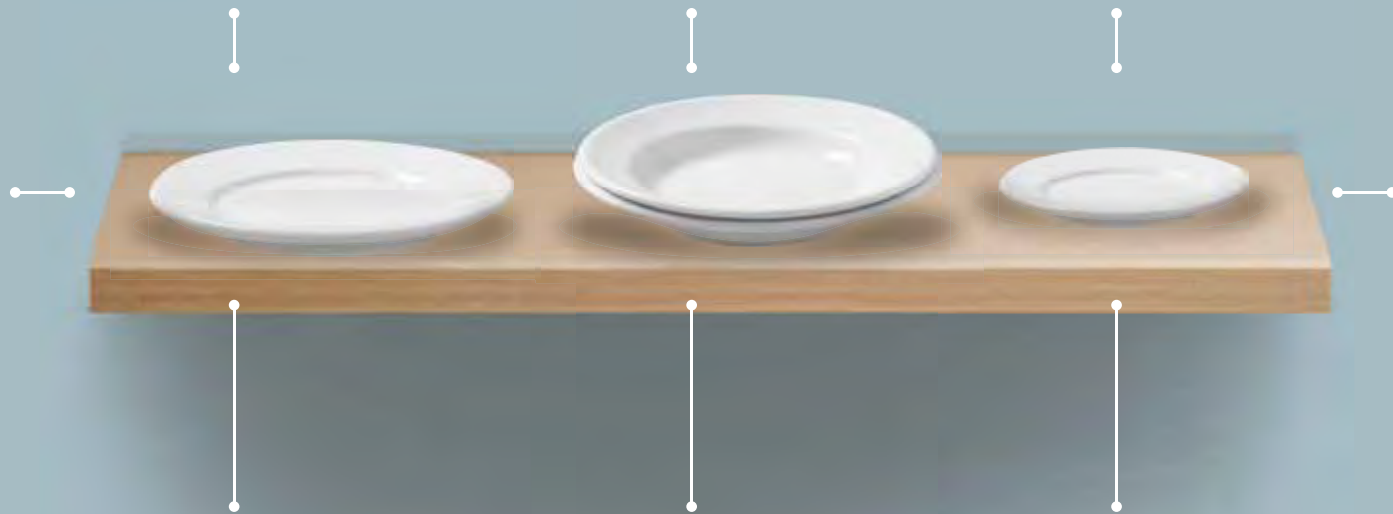

7,18€
Plato Llano ø28 cm
Flat Plate ø11,02"
Peso/Weight 811 gr
U. Caja/U.Box 12
00000000000002

4,50€
Plato Hondo ø23 cm
Deep Plate ø9,06"
Peso/Weight 624 gr
U. Caja/U.Box 24
00000001100002

3,86€
Plato Postre ø20 cm
Flat Plate ø7,87"
Peso/Weight 370 gr
U. Caja/U.Box 24
00000002200002

5,13€
Plato Llano ø25 cm
Flat Plate ø9,84"
Peso/Weight 708 gr
U. Caja/U.Box 24
00000000300002

4,50€
Plato Llano ø23 cm
Flat Plate ø9,06"
Peso/Weight 590 gr
U. Caja/U.Box 24
00000000100002

3,62€
Plato Postre ø18 cm
Flat Plate ø7,09"
Peso/Weight 334 gr
U. Caja/U.Box 24
00000002000002

4,30€
Plato Llano ø22 cm
Flat Plate ø8,66"
Peso/Weight 517 gr
U. Caja/U.Box 24
00000000400002

4,30€
Plato Hondo ø22 cm
Deep Plate ø8,66"
Peso/Weight 585 gr
U. Caja/U.Box 24
00000001000002

3,37€
Plato Pan ø15 cm
Flat Plate ø5,91"
Peso/Weight 232 gr
U. Caja/U.Box 24
00000000300002