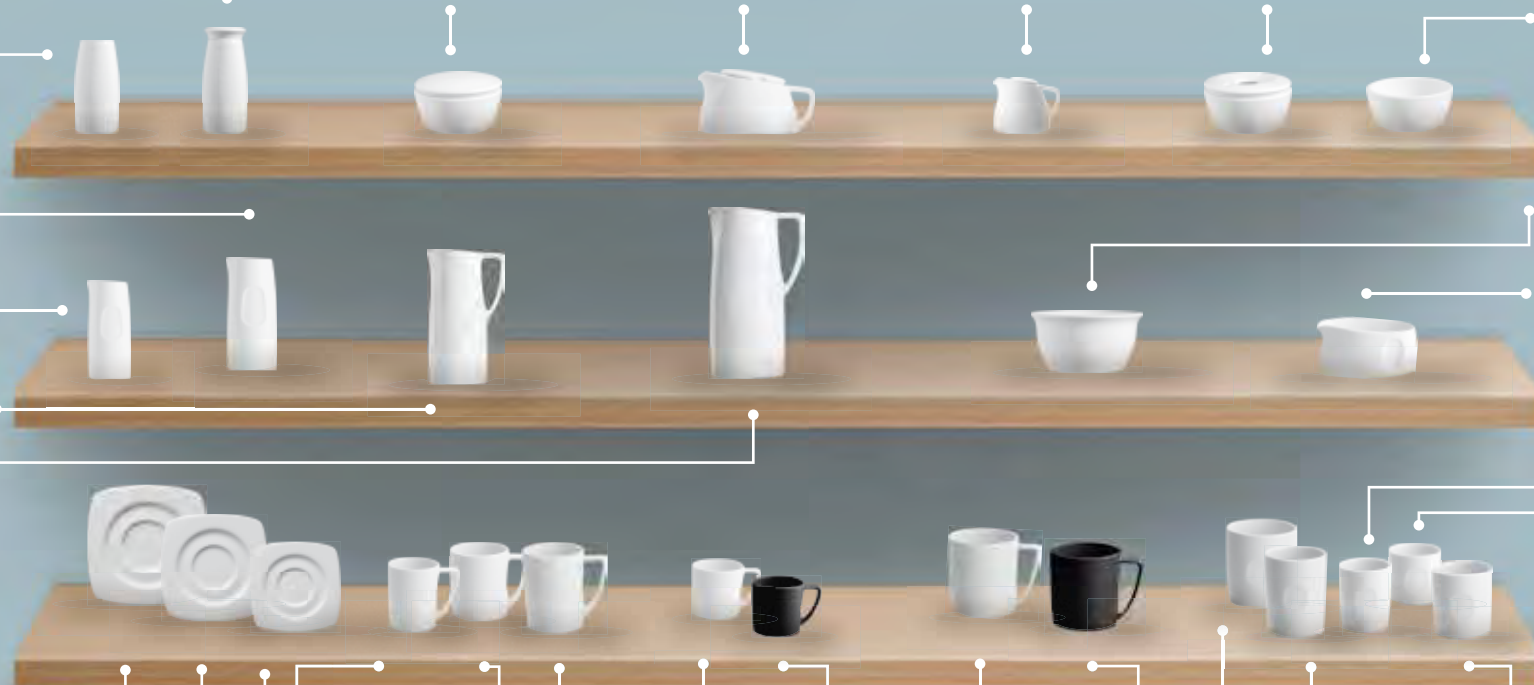

Plato Desayuno 16x16 cm
Breakfast Saucer 6,3 x 6,3"
Peso/Weight 280 gr
U. caja/U. box 24
0001903300000

Plato Moka/Café 12x12 cm.
Moka/Coffee Saucer
4,72 x 4,72"
Peso/Weight 148 gr
U. caja/U. box 24
0001903270000

Taza Té 140 cc
Tea Cup 4,73 oz
Peso/Weight 207 gr
U. caja/U. box 24
0001900520000

Taza Moka 70 cc
Moka Cup 2,37 oz
Peso/Weight 125 gr
U. caja/U. box 24
0001900500000

Taza Desayuno 250 cc
Breakfast Cup 8,45 oz
Peso/Weight 298 gr
U. caja/U. box 24
0001900530000

Taza Caldo s/asa 200 cc
Breakfast Cup w/o handle
6,76 oz
Peso/Weight 238 gr
U. caja/U. box 24
0001903200000

Taza Moka s/asa 70 cc
Moka Cup w/o handle 2,37 oz
Peso/Weight 112 gr
U. caja/U. box 24
0001903210000

Plato Té-Caldo 14x14 cm
Tea-breakfast saucer 5,51 x 5,51"
Peso/Weight 216 gr
U. caja/U. box 24
0001903280000

Taza Café 100 cc
Coffee Cup 3,38 oz
Peso/Weight 160 gr
U. caja/U. box 24
0001900510000

Taza Caldo 200 cc
Breakfast Cup 6,76 oz
Peso/Weight 241 gr
U. caja/U. box 24
0001900550000

Taza Moka Negro/Black 70 cc
Moka Cup 2,37 oz
Peso/Weight 125 gr
U. caja/U. box 24
1001900500000

Taza Desayuno Negro/Black 250 cc
Breakfast Cup 8,45 oz
Peso/Weight 298 gr
U. caja/U. box 24
1001900530000

Taza Desayuno s/asa 250 cc
Breakfast Cup w/o handle 8,45 oz
Peso/Weight 256 gr
U. caja/U. box 24
0001903180000

Taza Té s/asa 140 cc
Tea Cup w/o handle 4,73 oz
Peso/Weight 180 gr
U. caja/U. box 24
0001903170000