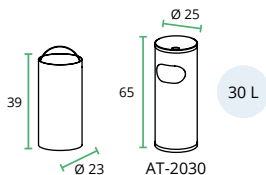

AT-2030-BLA

Papeleras de interior con cenicero
25 cm de Ø x 65 cm de alto
30 L

AT-2030-SSSTL

Papeleras de interior con cenicero
25 cm de Ø x 65 cm de alto
30 L

AT-2030-MSSTL

Papeleras de interior con cenicero
25 cm de Ø x 65 cm de alto
30 L

AT-2030-SIL

Papeleras de interior con cenicero
25 cm de Ø x 65 cm de alto
30 L

SO-6003-MSSTL

Papeleras de pedal
17 cm de Ø x 27 cm de alto - 3 L

SO-6005-MSSTL

Papeleras de pedal
20,5 cm de Ø x 28,5 cm de alto - 5 L

SO-6012-MSSTL

Papeleras de pedal
24,8 cm de Ø x 40 cm de alto - 12 L

SO-6020-MSSTL

Papeleras de pedal
29,6 cm de Ø x 44,5 cm de alto - 20 L

SO-6030-MSSTL

Papeleras de pedal
29,5 cm de Ø x 65 cm de alto - 30 L

Todos los precios mostrados son P.V.P. unitario.

ASH AND TRASH RECEPTACLES

Designed for indoor and protected outdoor applications.

The smooth surface of this traditional ash and trash combination is easy to clean and maintain. The inside liner is accessible by removing the aluminum ashtray plate that lies on top of the container.