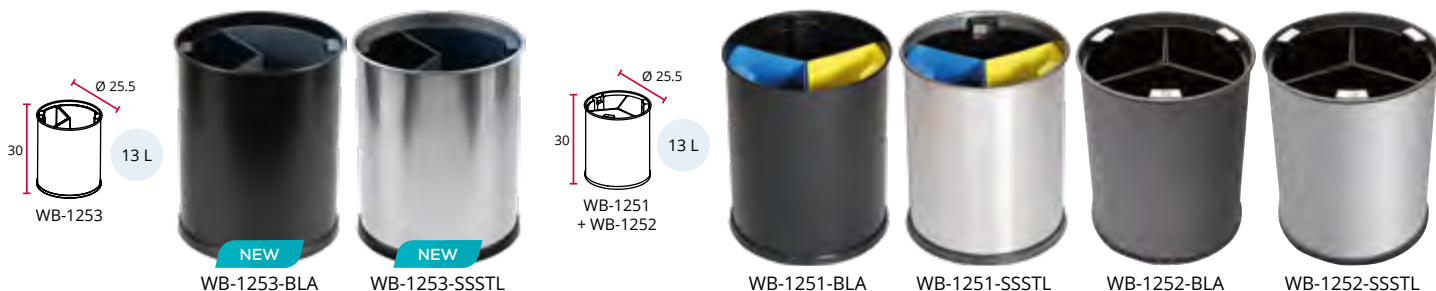

Item Code	Description	Colour	Material
WB-1251-BLA	Waste basket 13 L, 3 removable compartments	Basket: black. Liners: black, yellow, blue	Epoxy/PP
WB-1251-SSSTL		Basket: satin stainless steel. Liners: black, yellow, blue	SS 201/PP
WB-1252-BLA	Waste basket 13 L, 2 removable compartments	Basket: black. Liners: black	Epoxy/PP
WB-1252-SSSTL		Basket: satin stainless steel. Liners: black	SS 201/PP
WB-1253-BLA	Waste basket 13 L, 2 removable compartments	Basket: black. Liners: 1/3 black, 2/3 grey	Epoxy/PP
WB-1253-SSSTL		Basket: satin stainless steel. Liners: 1/3 black, 2/3 grey	SS 201/PP