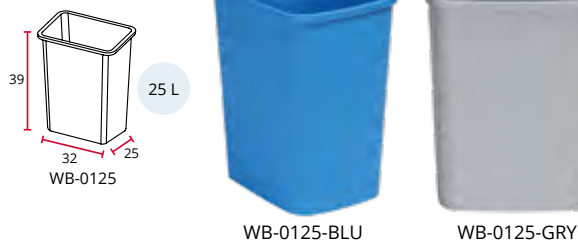

WASTE SEPARATION BASKET - 2 OR 3 COMPARTMENTS

A compact selective waste solution.

Ideal for desk sides in hospitality and office environments, this clever design allows for waste separation of small waste. Waste identification on liner handles with pictogram stickers. 6 stickers delivered with each unit.