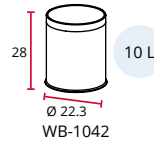

RECTANGULAR WASTE BASKETS

Robust and simple, for all desk sides.

Durable plastic construction, impact and rust resistant. Scratch-resistant, easy to clean.

Item Code	Description	Colour	Material
FR-1002-BLA	Rectangular waste basket 6.6 L	Black	Polypropylene
FR-1002-GRY		Grey	
FR-1003-BLA	Rectangular waste basket 13.2 L	Black	
FR-1003-GRY		Grey	

PERFORATED WASTE BASKET

Contemporary stainless steel design.

The bottom rubber rim protects the basket from chemicals and floors from scratches. Made of stainless steel with mirror finish, this basket can also be used as a laundry basket.

Item Code	Description	Colour	Material
WB-1011-MSSTL	Perforated waste basket 10 L	Mirror stainless steel	Stainless steel 18/0

SINGLE WALL WASTE BASKET

Leather-like coating for a stylish look.

The bottom rubber rim protects from chemicals and floors from scratches. A stainless steel ring around the top rim confers a stylish finish to the basket.

Item Code	Description	Colour	Material
WB-1042-BLA	Single wall waste basket 10 L	Black	Epoxy/PVC
WB-1042-BRN		Brown	

DOUBLE WALL WASTE BASKET

An aesthetic waste basket, the hospitality must-have.

Unique design allowing concealing of otherwise visible bag overhang. Available in 3 colours and 2 materials. The bottom rubber rim protects from chemicals and floors from scratches. A stainless steel ring around the top rim confers a stylish finish to the basket.

Complete concealing of polyliner for a clean yet stylish look

Item Code	Description	Colour	Material
WB-1051-BEI	Double wall waste basket 10 L	Beige	Epoxy
WB-1051-BLA		Black	Epoxy
WB-1051-SSSTL		Satin stainless steel	Stainless steel 18/0