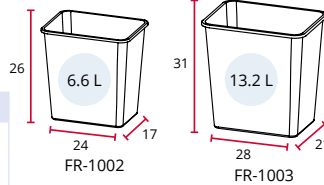

RECTANGULAR WASTE BASKETS

Robust and simple, for all desk sides.

Durable plastic construction, impact and rust resistant. Scratch-resistant, easy to clean.

Item Code	Description	Colour	Material
FR-1002-BLA	Rectangular waste basket 6.6 L	Black	Polypropylene
FR-1002-GRY		Grey	
FR-1003-BLA	Rectangular waste basket 13.2 L	Black	
FR-1003-GRY		Grey	

PERFORATED WASTE BASKET

Contemporary stainless steel design.

The bottom rubber rim protects the basket from chemicals and floors from scratches. Made of stainless steel with mirror finish, this basket can also be used as a laundry basket.

Item Code	Description	Colour	Material
WB-1011-MSSTL	Perforated waste basket 10 L	Mirror stainless steel	Stainless steel 18/0