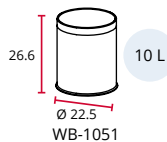

DOUBLE WALL WASTE BASKET

An aesthetic waste basket, the hospitality must-have.

Unique design allowing concealing of otherwise visible bag overhang. Available in 3 colours and 2 materials. The bottom rubber rim protects from chemicals and floors from scratches. A stainless steel ring around the top rim confers a stylish finish to the basket.

Complete concealing of polyliner for a clean yet stylish look