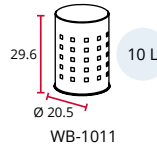

PERFORATED WASTE BASKET

Contemporary stainless steel design.

The bottom rubber rim protects the basket from chemicals and floors from scratches. Made of stainless steel with mirror finish, this basket can also be used as a laundry basket.

Item Code	Description	Colour	Material
WB-1011-MSSTL	Perforated waste basket 10 L	Mirror stainless steel	Stainless steel 18/0

SINGLE WALL WASTE BASKET

Leather-like coating for a stylish look.

The bottom rubber rim protects from chemicals and floors from scratches. A stainless steel ring around the top rim confers a stylish finish to the basket.

Item Code	Description	Colour	Material
WB-1042-BLA	Single wall waste basket 10 L	Black	Epoxy/PVC
WB-1042-BRN		Brown