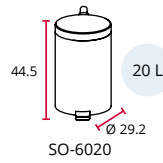

SO-6020-MSSTL