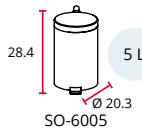

SO-6005-MSSTL