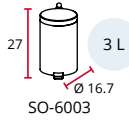

SO-6003-MSSTL