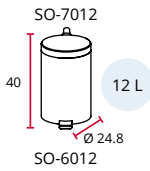

SO-6012-MSSTL
SO-7012-MSSTL