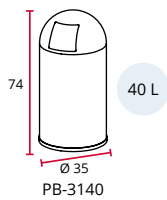

PUSH BINS

Decorative, indoor waste management.

The push lid bullet bin is a classic equipment to be found in a variety of public places or business environments. This model is equipped with a silent spring-operated stainless steel trap and a bag holder to keep trash out of sight. A rubber rim around the bottom edge protects from scratches and chemicals.

PB-3140-BLA