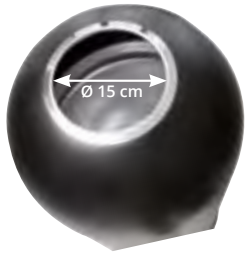

OPEN DOME RECEPTACLE

Dropping the waste **without touching.**

The simplest no-touch disposal of waste. The external matt black cover lid is easy to clean and hides the inside liner underneath for an overall neat look. Rounded and sleek design that will fit both in restrooms or in stores. Commercial grade construction with rubber rim at the bottom to protect against scratches and chemicals.

Conveniently sized top opening for fast and clean waste disposal