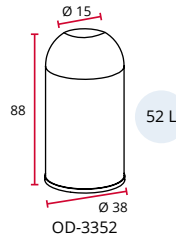

22,3 cm de Ø x 28 cm de alto - 10 L

WB-1042-BRN

Papelerera redonda acabado piel con carcasa

22,3 cm de Ø x 28 cm de alto - 10 L

WB-1251-BLA

Papelerera separación de residuos

25,5 cm de Ø x 30,8 cm de alto - 13 L

WB-1251-SSSTL

Papelerera separación de residuos

25,5 cm de Ø x 30,8 cm de alto - 13 L

WB-1252-BLA

Papelerera separación de residuos

25,5 cm de Ø x 30,8 cm de alto - 13 L

WB-1252-SSSTL

Papelerera separación de residuos

25,5 cm de Ø x 30,8 cm de alto - 13 L

Todos los artículos resaltados en **negrita** son productos en stock habitual. Consultar colores disponibles.

OPEN DOME RECEPTACLE

Dropping the waste **without touching.**

Conveniently sized top opening for fast and clean waste disposal

OD-3352-BLA

Item Code	Description	Colour	Material
OD-3352-BLA	Open dome receptacle 52 L	Black	Epoxy

PUSH BINS

Decorative, indoor waste management.