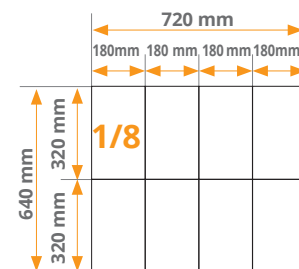

REF	Unidades / Units / Unités / Einheiten	H mm	
P851401415	4	15	1
P851401430	4	30	1
P851401615	6	15	1
P851401630	6	30	1
P851401815	8	15	1
P851401830	8	30	1