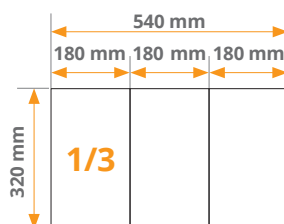

P8505012 Bandejas sistema modular para Oven 50 / Modular tray system for Oven 50 /
Plateaux de système modulaire pour Oven 50 / Modulare Systemwannen für Oven 50

REF	Unidades / Units / Unités / Einheiten	H mm	
P850501215	2	15	1
P850501230	2	30	1
P850501315	3	15	1
P850501330	3	30	1
P850502815	4	15	1
P850502830	4	30	1