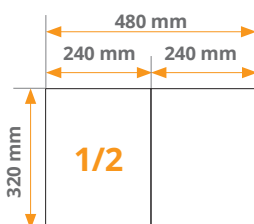

P8505012 Bandejas sistema modular para Oven 50 / Modular tray system for Oven 50 /
Plateaux de système modulaire pour Oven 50 / Modulare Systemwannen für Oven 50

REF	Unidades / Units / Unités / Einheiten	H mm	
P850501215	2	15	1
P850501230	2	30	1
P850501315	3	15	1
P850501330	3	30	1
P850502815	4	15	1
P850502830	4	30	1