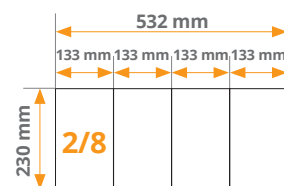

P8505012 Bandejas sistema modular para Oven 50 / Modular tray system for Oven 50 /
Plateaux de système modulaire pour Oven 50 / Modulare Systemwannen für Oven 50

REF	Unidades / Units / Unités / Einheiten	H mm	
P850501215	2	15	1
P850501230	2	30	1
P850501315	3	15	1
P850501330	3	30	1
P850502815	4	15	1
P850502830	4	30	1