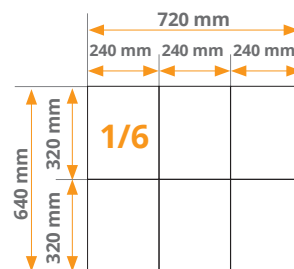

P851401815
P851401830

REF	Unidades / Units / Unités / Einheiten	H mm	
P851401415	4	15	1
P851401430	4	30	1
P851401615	6	15	1
P851401630	6	30	1
P851401815	8	15	1
P851401830	8	30	1