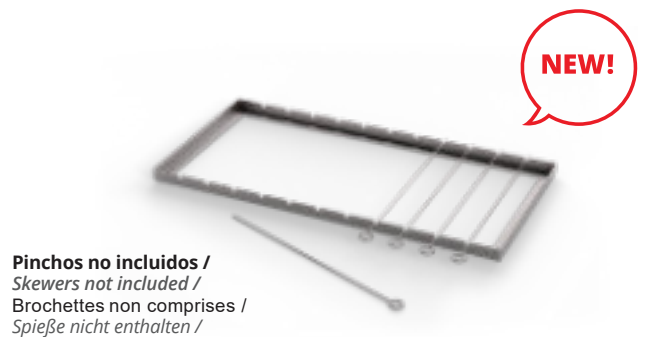

P85090SP

Soporte pinchos para Oven 90 /
Skewer rack for Oven 90 /
Supports de brochettes pour Oven 90 /
Spießhalterung für Oven 90

Pinchos no incluidos /
Skewers not included /
Brochettes non comprises /
Spieße nicht enthalten /