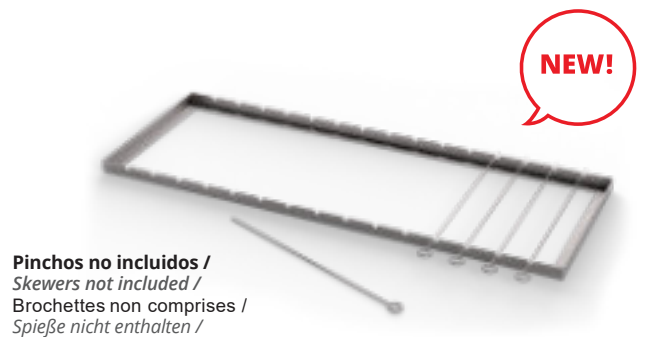

Pinchos no incluidos /
Skewers not included /
Brochettes non comprises /
Spieße nicht enthalten /

REF	Horno / Oven / Four / Grillöfen	mm	
P85140SP	140	775x285x20	1