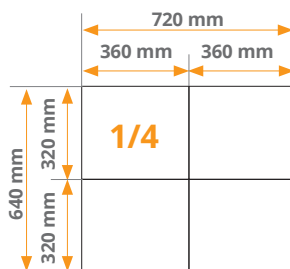

REF	Unidades / Units / Unités / Einheiten	H mm	
P851401415	4	15	1
P851401430	4	30	1
P851401615	6	15	1
P851401630	6	30	1
P851401815	8	15	1
P851401830	8	30	1