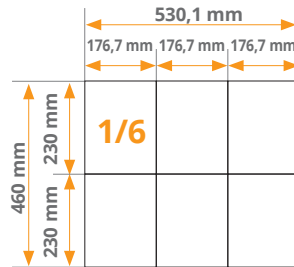

P850901415
P850901430

P850901615
P850901630

P850901815
P850901830

REF	Unidades / Units / Unités / Einheiten	H mm	
P850901415	4	15	1
P850901430	4	30	1
P850901615	6	15	1
P850901630	6	30	1
P850901815	8	15	1
P850901830	8	30	1

P851.40MT

REF	con ruedas w/wheels avecroues mit Rädern	mm		📦
		Al. x An. x Pr.		
P851.40MT	×	770 x 870	x 735	1
P851.40MP	×	820 x 880	x 735	1
P851.40MTR	✓	820 x 870	x 735	1
P851.40MPR	✓	770 x 880	x 735	1