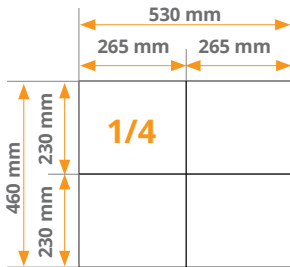

P850901415
P850901430

P850901615
P850901630

P850901815
P850901830

REF	Unidades / Units / Unités / Einheiten	H mm	
P850901415	4	15	1
P850901430	4	30	1
P850901615	6	15	1
P850901630	6	30	1
P850901815	8	15	1
P850901830	8	30	1

REF	L cm	
P968.135	35	12

P85090 Mesa para horno Oven 90 / Oven table - Oven 90 /
Table pour four Oven 90 / Tisch für Ofen - Oven 90

P850.90MP

P850.90MT

REF	con ruedas w/wheels avecroues mit Rädern	mm		📦
		Al. x An. x Pr.		
P850.90MT	×	900 x 670	x 550	1
P850.90MP	×	950 x 680	x 550	1
P850.90MTR	✓	850 x 670	x 550	1
P850.90MPR	✓	900 x 680	x 550	1

P851.40MT

REF	con ruedas w/wheels avecroues mit Rädern	mm		📦
		Al. x An. x Pr.		
P851.40MT	×	770 x 870	x 735	1
P851.40MP	×	820 x 880	x 735	1
P851.40MTR	✓	820 x 870	x 735	1
P851.40MPR	✓	770 x 880	x 735	1