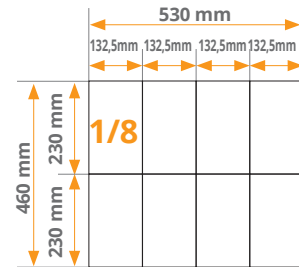

P850901415
P850901430

P850901615
P850901630

P850901815
P850901830

REF	Unidades / Units / Unités / Einheiten	H mm	
P850901415	4	15	1
P850901430	4	30	1
P850901615	6	15	1
P850901630	6	30	1
P850901815	8	15	1
P850901830	8	30	1

P851.40MT

REF	con ruedas w/wheels avecroues mit Rädern	mm		📦
		Al. x An. x Pr.		
P851.40MT	×	770 x 870	x 735	1
P851.40MP	×	820 x 880	x 735	1
P851.40MTR	✓	820 x 870	x 735	1
P851.40MPR	✓	770 x 880	x 735	1