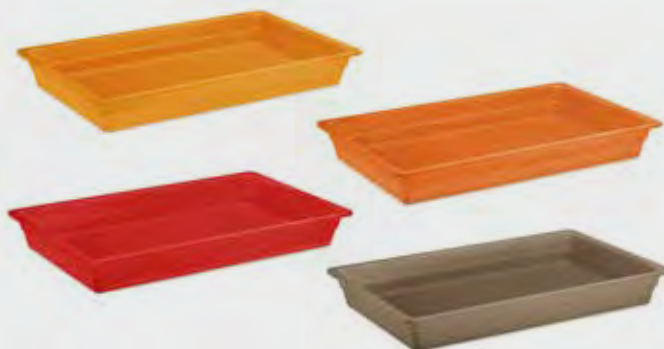

VER PRODUCTOS EN / SEE PRODUCTS ON / VOIR PRODUITS EN PAGE / SIEHE PRODUKTE IN

MELAMINA / MELAMINE /
MÉLAMINE / MELAMIN